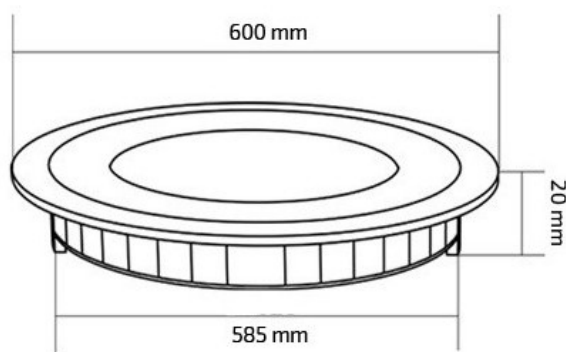

PLAFONIERA SUPERSLIM 48W

CODICE

- AV2076CSAA
- AV2076NSAA
- AV2076WSAA

FINITURA

Bianco

TEMPERATURA COLORE

- Cool
- Natural
- Warm

DIMENSIONI

FOTO PRODOTTO