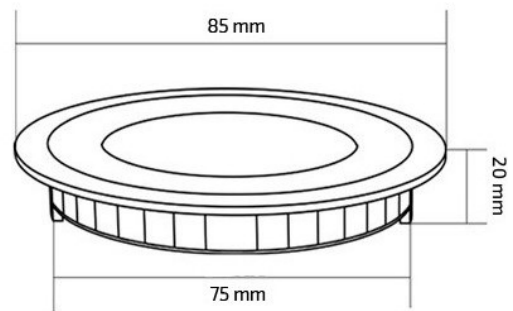

PLAFONIERA SUPERSLIM 3W

CODICE

- AV2068CSAA
- AV2068NSAA
- AV2068WSAA

FINITURA

Bianco

TEMPERATURA COLORE

- Cool
- Natural
- Warm

DIMENSIONI

FOTO PRODOTTO