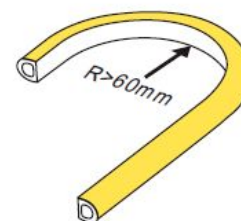

FLEX NEON 1010 CONVEX / DOME 24V IP67

CODICE	PARAMETRI BASE						PARAMETRI FOTOMETRICI					
	Misure	Unità di Taglio	LED/mt	Input Volt	MacAdam ellipse	Watt	CRI	Colore Luce	Lumen nominali	Adesivo	Chip	IP
CONVEX												
AV0015LU-E	5000x10x10 mm	50mm	140	24VDC	3 Step	10W/mt	≥90	3000K	900-1200LM/mt	3M VHB 5952	Epistar	IP67
AV0016LU-E	5000x10x10 mm	50mm	140	24VDC	3 Step	10W/mt	≥90	4000K	900-1200LM/mt	3M VHB 5952	Epistar	IP67
DOME												
AV2001LU-E	5000x10x10 mm	50mm	140	24VDC	3 Step	15W/mt	≥90	RGB	370LM/mt	3M VHB 5952	Epistar	IP67

**Lunghezza Flex standar 5mt, lunghezza custom da 0,1 a 20mt.
Tipologia cavo: 2x0,5mm² - 20AWG wire.

TOP VIEW - FLESSIONE VERTICALE
R < 60 mm

ACCESSORI:

CONVEX

Tappo con foro: AV0029LU-E

Clip di fissaggio: AV0042LU-E