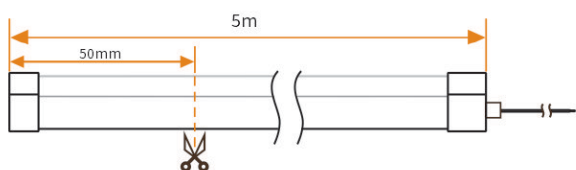

FLEX NEON 1010 CONVEX / DOME 24V IP67

CODICE	PARAMETRI BASE						PARAMETRI FOTOMETRICI					
	Misure	Unità di Taglio	LED/mt	Input Volt	MacAdam ellipse	Watt	CRI	Colore Luce	Lumen nominali	Adesivo	Chip	IP
CONVEX												
AV0015LU-E	5000x10x10 mm	50mm	140	24VDC	3 Step	10W/mt	≥90	3000K	900-1200LM/mt	3M VHB 5952	Epistar	IP67
AV0016LU-E	5000x10x10 mm	50mm	140	24VDC	3 Step	10W/mt	≥90	4000K	900-1200LM/mt	3M VHB 5952	Epistar	IP67
DOME												
AV2001LU-E	5000x10x10 mm	50mm	140	24VDC	3 Step	15W/mt	≥90	RGB	370LM/mt	3M VHB 5952	Epistar	IP67

**Lunghezza Flex standar 5mt, lunghezza custom da 0,1 a 20mt.
Tipologia cavo: 2x0,5mm² - 20AWG wire.

TOP VIEW - FLESSIONE VERTICALE
R < 60 mm

ACCESSORI:

CONVEX

Tappo con foro: AV0029LU-E

Clip di fissaggio: AV0042LU-E