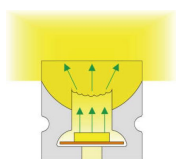

FLEX NEON 1010 CONVEX / DOME 24V IP67

CODICE	PARAMETRI BASE						PARAMETRI FOTOMETRICI					
	Misure	Unità di Taglio	LED/mt	Input Volt	MacAdam ellipse	Watt	CRI	Colore Luce	Lumen nominali	Adesivo	Chip	IP
CONVEX												
AV0015LU-E	5000x10x10 mm	50mm	140	24VDC	3 Step	10W/mt	≥90	3000K	900-1200LM/mt	3M VHB 5952	Epistar	IP67
AV0016LU-E	5000x10x10 mm	50mm	140	24VDC	3 Step	10W/mt	≥90	4000K	900-1200LM/mt	3M VHB 5952	Epistar	IP67
DOME												
AV2001LU-E	5000x10x10 mm	50mm	140	24VDC	3 Step	15W/mt	≥90	RGB	370LM/mt	3M VHB 5952	Epistar	IP67

**Lunghezza Flex standar 5mt, lunghezza custom da 0,1 a 20mt.
Tipologia cavo: 2x0,5mm² - 20AWG wire.

TOP VIEW - FLESSIONE VERTICALE
R < 60 mm

ACCESSORI:

CONVEX

Tappo con foro: AV0029LU-E

Clip di fissaggio: AV0042LU-E