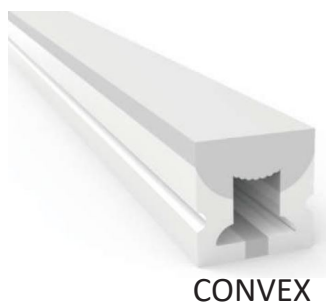

FLEX NEON 1010 CONVEX / DOME 24V IP67

CODICE	PARAMETRI BASE						PARAMETRI FOTOMETRICI					
	Misure	Unità di Taglio	LED/mt	Input Volt	MacAdam ellipse	Watt	CRI	Colore Luce	Lumen nominali	Adesivo	Chip	IP
CONVEX												
AV0015LU-E	5000x10x10 mm	50mm	140	24VDC	3 Step	10W/mt	≥90	3000K	900-1200LM/mt	3M VHB 5952	Epistar	IP67
AV0016LU-E	5000x10x10 mm	50mm	140	24VDC	3 Step	10W/mt	≥90	4000K	900-1200LM/mt	3M VHB 5952	Epistar	IP67
DOME												
AV2001LU-E	5000x10x10 mm	50mm	140	24VDC	3 Step	15W/mt	≥90	RGB	370LM/mt	3M VHB 5952	Epistar	IP67

**Lunghezza Flex standar 5mt, lunghezza custom da 0,1 a 20mt.
Tipologia cavo: 2x0,5mm² - 20AWG wire.

TOP VIEW - FLESSIONE VERTICALE
R < 60 mm

ACCESSORI:

CONVEX

Tappo con foro: AV0029LU-E

Clip di fissaggio: AV0042LU-E

DOME

Tappo con foro: AV0223LU-E

Tappo con senza foro: AV0222LU-E

Clip di fissaggio: AV0224LU-E