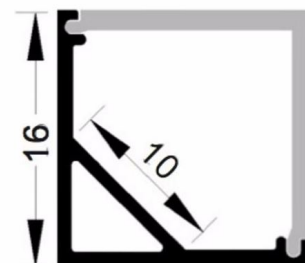

PROFILO ANGOLARE 1mt

Max. 15W/mt

Larghezza max. 10mm

CODICE

AV1896XIAA Cover opaca ●

AV1897XIAA Cover trasparente ●

DIMENSIONI

MATERIALE