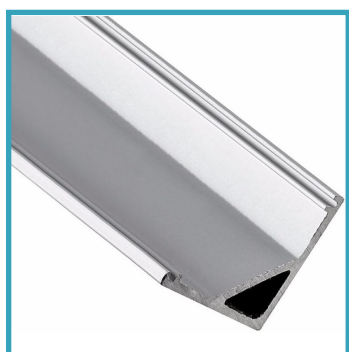

PROFILO ANGOLARE 1mt

Max. 15W/mt

Larghezza max. 10mm

CODICE

AV1896XIAA Cover opaca ●

AV1897XIAA Cover trasparente ●

DIMENSIONI

MATERIALE

Alluminio

FINITURA

Anodizzato

ACCESSORI INCLUSI

Cover
Tappi bianchi
Ganci inox