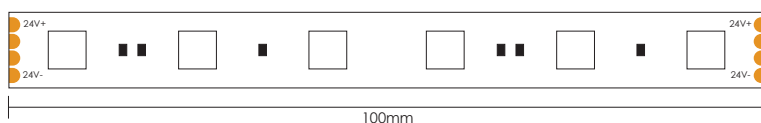

# STRIP LED RGB 14,4W 24V

5 metri

CODICE	PARAMETRI BASE					PARAMETRI FOTOMETRICI					
	Misure	Unità di Taglio	Input Volt	Watt nominali	Watt effettivi	CRI	Colore Luce	Lumen nominali	Lumen effettivi	Classe Energetica	IP
AV0717XIAA	5000x10x2mm	6LED/100mm	24VDC	14.4W/m	12.5W/m	--	RGB	--	--	F	IP20
AV6271XIAA	5000x10,5x2mm	6LED/100mm	24VDC	14.4W/m	12.5W/m	--	RGB	--	--	F	IP65-TR

I dati sopra riportati sono il risultato del test di una striscia da 1m senza processo di protezione IP. Il processo di protezione IP porta modifiche alle dimensioni, colore luce K e flusso luminoso.

IP20