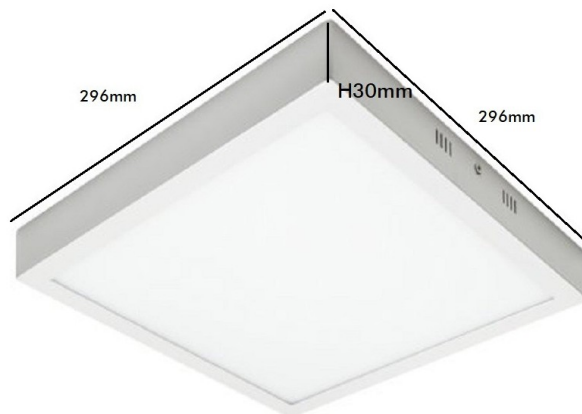

PLAFONIERA QUADRATA 30W LED

CODICE

AV0607NSAC ●
AV0607CSAC ○

DIMENSIONI

FINITURA

BIANCA

TEMPERATURA COLORE

● Natural 4000K ○ Cool 6000K