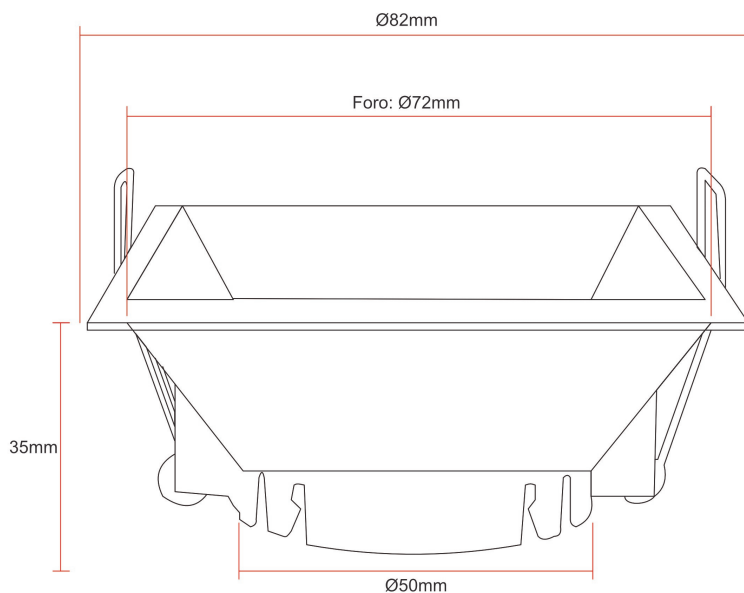

PORTAFARETTO FISSO GU10-MR16

Ottica arretrata

IP20

UGR
<19

GARANZIA 2 ANNI

CE

72x72mm

CODICE

AV0600BSAC ○

AV0600NSAC ●

AV0600GSAC ●

DIMENSIONI

FINITURA

Bianco

Nero

Grigio