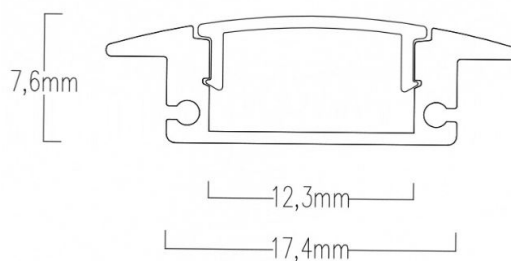

PROFILO DA INCASSO ALTO

Max. 19W/mt

Larghezza max. 12mm

CODICI

- AV1233XIAA 1mt Cover opaca
- AV2108XIAA 2mt Cover opaca
- AV0461XIAA 1mt Cover trasparente
- AV2109XIAA 2mt Cover trasparente

DIMENSIONI

MATERIALE