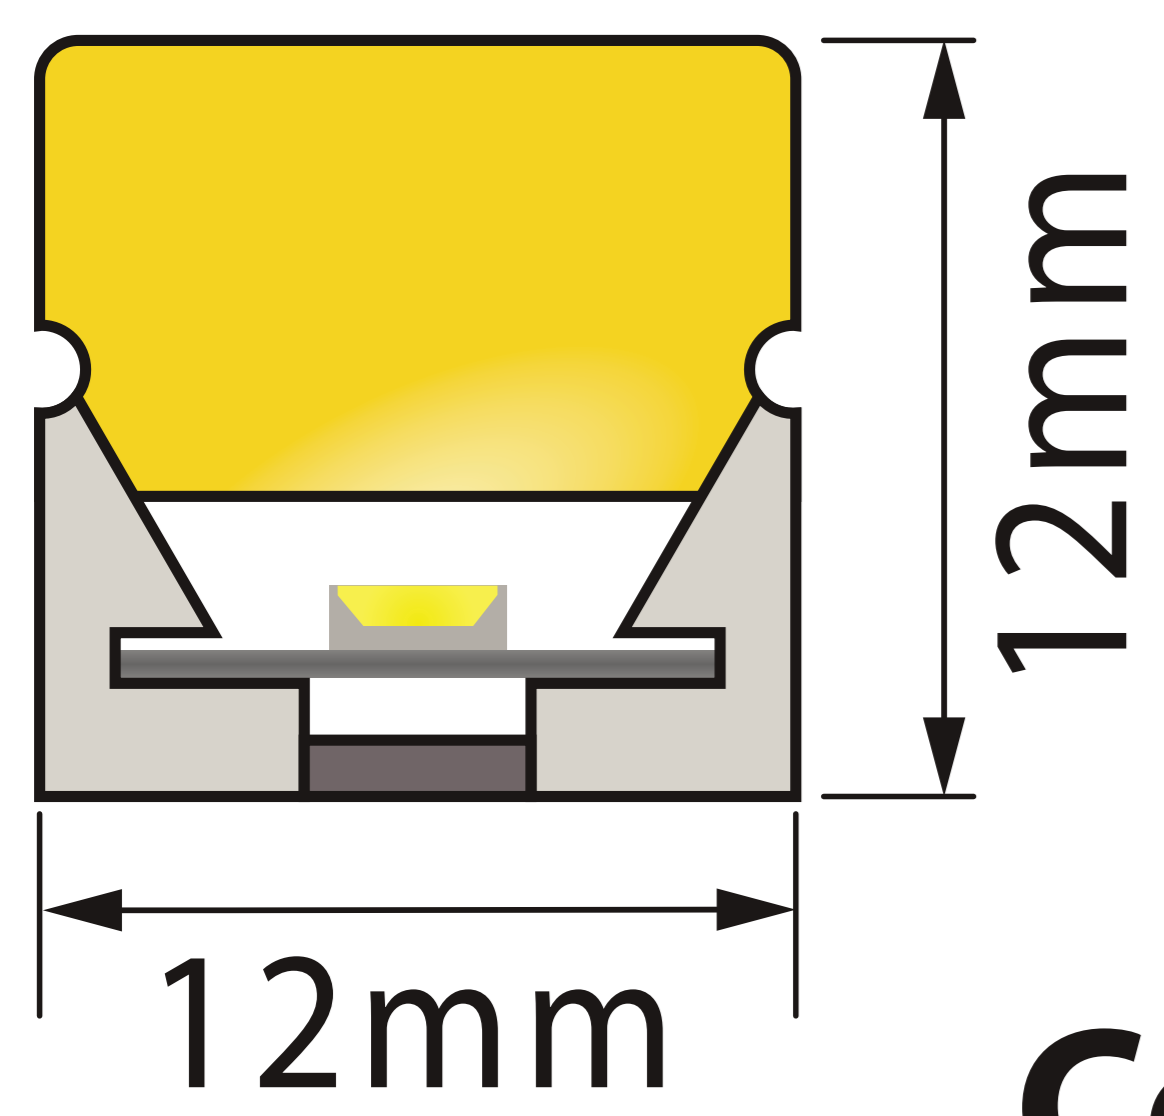

# Modelli di FLEX NEON 12x12

## 1212 Flat / 1212 Convex

**Flat**

**Convex**

COLORE	CCT	TAGLIO	W/m		
			6	10	15
● Monocolore		mm	lm/m	lm/m	lm/m
	2200K	10	390	650	975
	2700K	10	420	700	1050
	3000K	10	450	750	1125
	4000K	10	480	800	1200
● CCT Variabile	5700K	10	480	800	1200
	2200+5700K	50	420	700	1050
● RGB	-	50	156	260	390

## 1313 Dome

COLORE	CCT	TAGLIO	W/m		
			10	15	20
● Monocolore		mm	lm/m	lm/m	lm/m
	2200K	10	770	800	1540
	2700K	10	940	900	1880
	3000K	10	970	900	1940
	4000K	10	1000	900	2000
	5700K	10	1040	1560	2080
● CCT Variabile	6500K	10	1040	1560	2080
	2200+5700K	50	800	1200	1500
● RGB	-	50	380	550	760