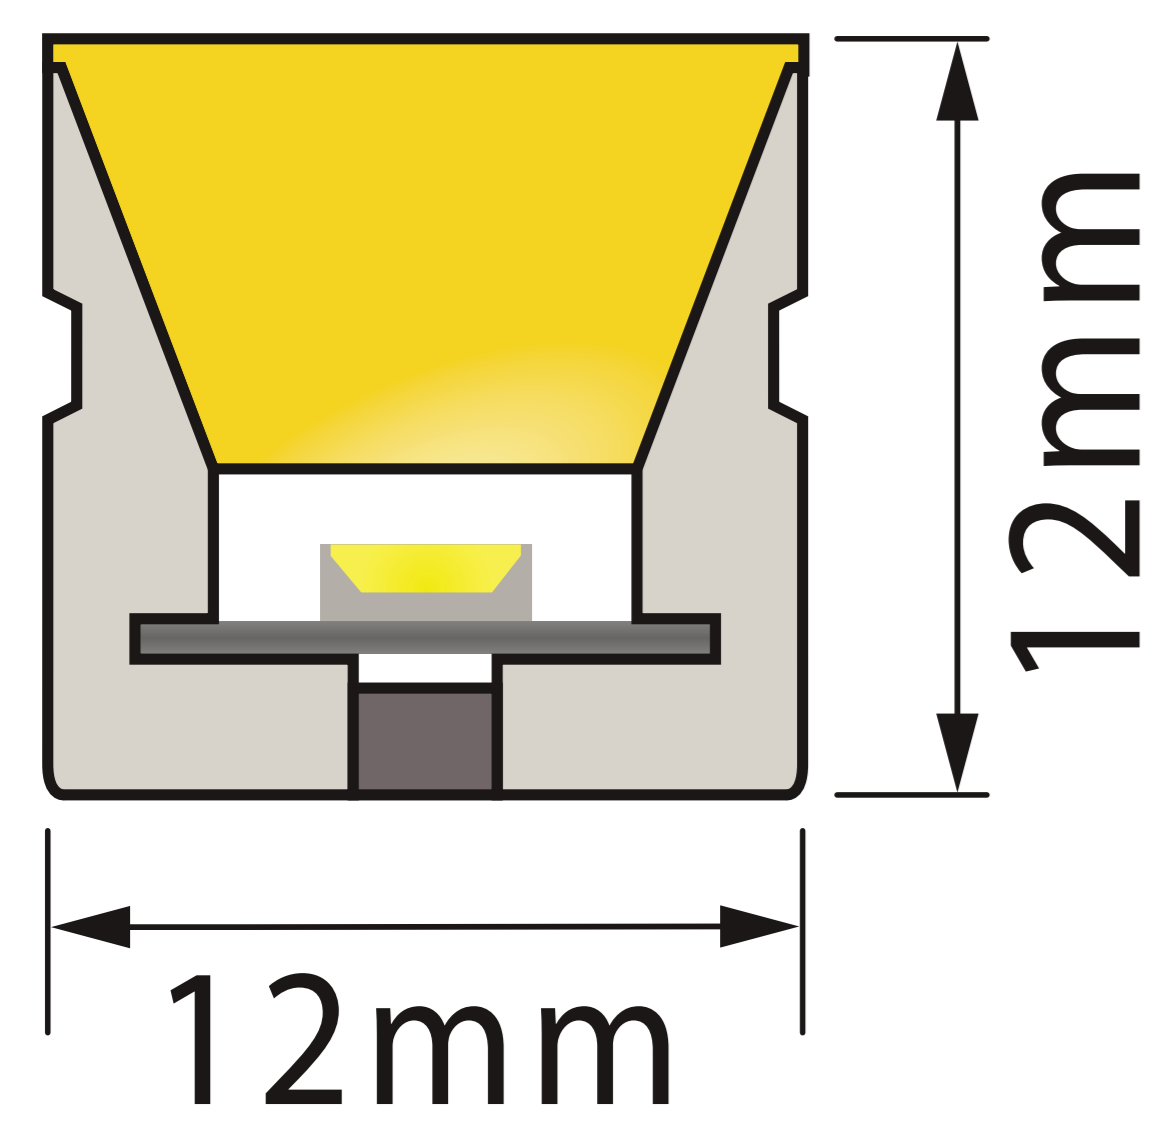

# Modelli di FLEX NEON 12x12

## 1212 Flat / 1212 Convex

**Flat**

**Convex**

COLORE	CCT	TAGLIO	W/m		
			6	10	15
● Monocolore		mm	lm/m	lm/m	lm/m
	2200K	10	390	650	975
	2700K	10	420	700	1050
	3000K	10	450	750	1125
	4000K	10	480	800	1200
● CCT Variabile	5700K	10	480	800	1200
	2200+5700K	50	420	700	1050
● RGB	-	50	156	260	390

## 1313 Dome

COLORE	CCT	TAGLIO	W/m		
			10	15	20
● Monocolore		mm	lm/m	lm/m	lm/m
	2200K	10	770	800	1540
	2700K	10	940	900	1880
	3000K	10	970	900	1940
	4000K	10	1000	900	2000
	5700K	10	1040	1560	2080
● CCT Variabile	6500K	10	1040	1560	2080
	2200+5700K	50	800	1200	1500
● RGB	-	50	380	550	760