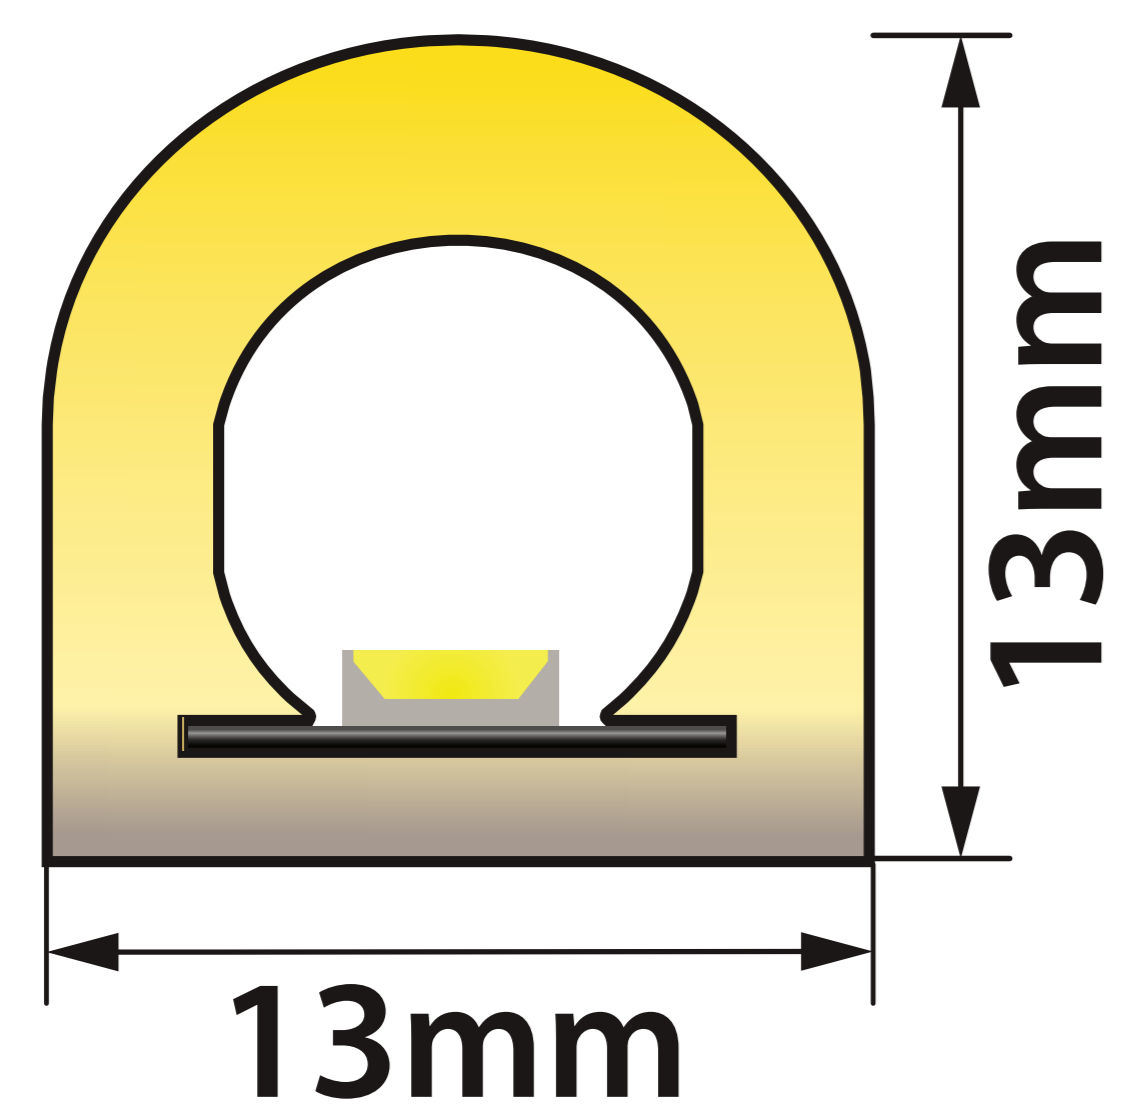

## 1212 Flat / 1212 Convex

**Flat**

**Convex**

COLORE	CCT	TAGLIO	W/m		
			6	10	15
● Monocolore		mm	lm/m	lm/m	lm/m
	2200K	10	390	650	975
	2700K	10	420	700	1050
	3000K	10	450	750	1125
	4000K	10	480	800	1200
● CCT Variabile	5700K	10	480	800	1200
	2200+5700K	50	420	700	1050
● RGB	-	50	156	260	390

## 1313 Dome

COLORE	CCT	TAGLIO	W/m		
			10	15	20
● Monocolore		mm	lm/m	lm/m	lm/m
	2200K	10	770	800	1540
	2700K	10	940	900	1880
	3000K	10	970	900	1940
	4000K	10	1000	900	2000
	5700K	10	1040	1560	2080
● CCT Variabile	6500K	10	1040	1560	2080
	2200+5700K	50	800	1200	1500
● RGB	-	50	380	550	760