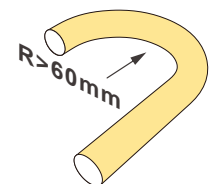

FLEX NEON D13 24VIP67 360° Ø13MM

**Il prodotto è completamente personalizzabile, oltre alla possibilità di richiedere colorazioni di luce alternative rispetto a quelle standard è possibile:

- Scelta della tensione: 12V, 24V o 48V.
- Lunghezza: da 1mt fino a 20mt max.
- Dimmerazione: DALI, 0-10V o PWM.

CODICE	PARAMETRI BASE						PARAMETRI FOTOMETRICI				
	Misure	Unità di taglio	LED/mt	Input Volt	MacAdam ellipse	Watt	CRI	Colore Luce	Lumen nominali	Chip	IP
-	5000xØ13mm	27,7mm	2x252	24VDC	3 Step	12W/mt	≥90	2300K	350-500LM/mt	Epistar 2216	IP67
-	5000xØ13mm	27,7mm	2x252	24VDC	3 Step	12W/mt	≥90	2700K	350-500LM/mt	Epistar 2216	IP67
AV0356LU-E	1000xØ13mm	27,7mm	2x252	24VDC	3 Step	12W/mt	≥90	3000K	350-500LM/mt	Epistar 2216	IP67
AV0356LU-E-5MT	5000xØ13mm	27,7mm	2x252	24VDC	3 Step	12W/mt	≥90	3000K	350-500LM/mt	Epistar 2216	IP67
AV0357LU-E	1000xØ13mm	27,7mm	2x252	24VDC	3 Step	12W/mt	≥90	4000K	350-500LM/mt	Epistar 2216	IP67
AV0357LU-E-5MT	5000xØ13mm	27,7mm	2x252	24VDC	3 Step	12W/mt	≥90	4000K	350-500LM/mt	Epistar 2216	IP67
-	5000xØ13mm	27,7mm	2x252	24VDC	3 Step	12W/mt	≥90	5000K	350-500LM/mt	Epistar 2216	IP67
-	5000xØ13mm	27,7mm	2x252	24VDC	3 Step	12W/mt	≥90	5700K	350-500LM/mt	Epistar 2216	IP67
-	5000xØ13mm	27,7mm	2x252	24VDC	3 Step	12W/mt	-	Ambra	-	Epistar 2216	IP67
-	5000xØ13mm	27,7mm	2x252	24VDC	3 Step	12W/mt	-	Rosso	-	Epistar 2216	IP67
-	5000xØ13mm	27,7mm	2x252	24VDC	3 Step	12W/mt	-	Verde	-	Epistar 2216	IP67
-	5000xØ13mm	27,7mm	2x252	24VDC	3 Step	12W/mt	-	Blu	-	Epistar 2216	IP67

**Lunghezza Flex standard 1mt-5mt, lunghezza custom da 5mt a 20mt. Tipologia cavo: 3x0.5MM² / 20AWG wire

FLESSIONE LIBERA
R > 60 mm

Ingresso cavo: Dritto

* Cablechannels / standard 200mm

FLEX NEON D13 24V IP67 360° Ø13MM