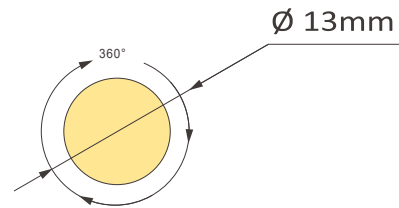

FLEX NEON D13 24VIP67 360° Ø13MM

**Il prodotto è completamente personalizzabile, oltre alla possibilità di richiedere colorazioni di luce alternative rispetto a quelle standard è possibile:

- Scelta della tensione: 12V, 24V o 48V.
- Lunghezza: da 1mt fino a 20mt max.
- Dimmerazione: DALI, 0-10V o PWM.

CODICE	PARAMETRI BASE						PARAMETRI FOTOMETRICI				
	Misure	Unità di taglio	LED/mt	Input Volt	MacAdam ellipse	Watt	CRI	Colore Luce	Lumen nominali	Chip	IP
-	5000xØ13mm	27,7mm	2x252	24VDC	3 Step	12W/mt	≥90	2300K	350-500LM/mt	Epistar 2216	IP67
-	5000xØ13mm	27,7mm	2x252	24VDC	3 Step	12W/mt	≥90	2700K	350-500LM/mt	Epistar 2216	IP67
AV0356LU-E	1000xØ13mm	27,7mm	2x252	24VDC	3 Step	12W/mt	≥90	3000K	350-500LM/mt	Epistar 2216	IP67
AV0356LU-E-5MT	5000xØ13mm	27,7mm	2x252	24VDC	3 Step	12W/mt	≥90	3000K	350-500LM/mt	Epistar 2216	IP67
AV0357LU-E	1000xØ13mm	27,7mm	2x252	24VDC	3 Step	12W/mt	≥90	4000K	350-500LM/mt	Epistar 2216	IP67
AV0357LU-E-5MT	5000xØ13mm	27,7mm	2x252	24VDC	3 Step	12W/mt	≥90	4000K	350-500LM/mt	Epistar 2216	IP67
-	5000xØ13mm	27,7mm	2x252	24VDC	3 Step	12W/mt	≥90	5000K	350-500LM/mt	Epistar 2216	IP67
-	5000xØ13mm	27,7mm	2x252	24VDC	3 Step	12W/mt	≥90	5700K	350-500LM/mt	Epistar 2216	IP67
-	5000xØ13mm	27,7mm	2x252	24VDC	3 Step	12W/mt	-	Ambra	-	Epistar 2216	IP67
-	5000xØ13mm	27,7mm	2x252	24VDC	3 Step	12W/mt	-	Rosso	-	Epistar 2216	IP67
-	5000xØ13mm	27,7mm	2x252	24VDC	3 Step	12W/mt	-	Verde	-	Epistar 2216	IP67
-	5000xØ13mm	27,7mm	2x252	24VDC	3 Step	12W/mt	-	Blu	-	Epistar 2216	IP67

**Lunghezza Flex standard 1mt-5mt, lunghezza custom da 5mt a 20mt. Tipologia cavo: 3x0.5MM² / 20AWG wire

FLESSIONE LIBERA
R > 60 mm

Ingresso cavo: Dritto

* Cablechannels / standard 200mm

FLEX NEON D13 24V IP67 360° Ø13MM