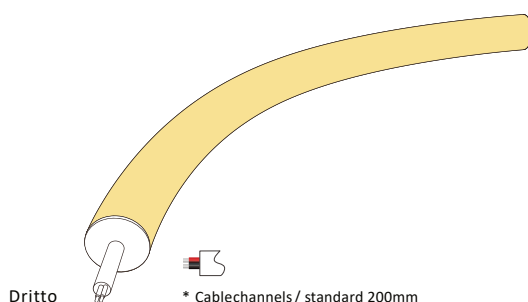

FLEX NEON D13 24VIP67 360° Ø13MM

**Il prodotto è completamente personalizzabile, oltre alla possibilità di richiedere colorazioni di luce alternative rispetto a quelle standard è possibile:

- Scelta della tensione: 12V, 24V o 48V.
- Lunghezza: da 1mt fino a 20mt max.
- Dimmerazione: DALI, 0-10V o PWM.

CODICE	PARAMETRI BASE						PARAMETRI FOTOMETRICI				
	Misure	Unità di taglio	LED/mt	Input Volt	MacAdam ellipse	Watt	CRI	Colore Luce	Lumen nominali	Chip	IP
-	5000xØ13mm	27,7mm	2x252	24VDC	3 Step	12W/mt	≥90	2300K	350-500LM/mt	Epistar 2216	IP67
-	5000xØ13mm	27,7mm	2x252	24VDC	3 Step	12W/mt	≥90	2700K	350-500LM/mt	Epistar 2216	IP67
AV0356LU-E	1000xØ13mm	27,7mm	2x252	24VDC	3 Step	12W/mt	≥90	3000K	350-500LM/mt	Epistar 2216	IP67
AV0356LU-E-5MT	5000xØ13mm	27,7mm	2x252	24VDC	3 Step	12W/mt	≥90	3000K	350-500LM/mt	Epistar 2216	IP67
AV0357LU-E	1000xØ13mm	27,7mm	2x252	24VDC	3 Step	12W/mt	≥90	4000K	350-500LM/mt	Epistar 2216	IP67
AV0357LU-E-5MT	5000xØ13mm	27,7mm	2x252	24VDC	3 Step	12W/mt	≥90	4000K	350-500LM/mt	Epistar 2216	IP67
-	5000xØ13mm	27,7mm	2x252	24VDC	3 Step	12W/mt	≥90	5000K	350-500LM/mt	Epistar 2216	IP67
-	5000xØ13mm	27,7mm	2x252	24VDC	3 Step	12W/mt	≥90	5700K	350-500LM/mt	Epistar 2216	IP67
-	5000xØ13mm	27,7mm	2x252	24VDC	3 Step	12W/mt	-	Ambra	-	Epistar 2216	IP67
-	5000xØ13mm	27,7mm	2x252	24VDC	3 Step	12W/mt	-	Rosso	-	Epistar 2216	IP67
-	5000xØ13mm	27,7mm	2x252	24VDC	3 Step	12W/mt	-	Verde	-	Epistar 2216	IP67
-	5000xØ13mm	27,7mm	2x252	24VDC	3 Step	12W/mt	-	Blu	-	Epistar 2216	IP67

**Lunghezza Flex standard 1mt-5mt, lunghezza custom da 5mt a 20mt. Tipologia cavo: 3x0.5MM² / 20AWG wire

FLESSIONE LIBERA
R > 60 mm

Ingresso cavo: Dritto

* Cablechannels / standard 200mm

FLEX NEON D13 24V IP67 360° Ø13MM