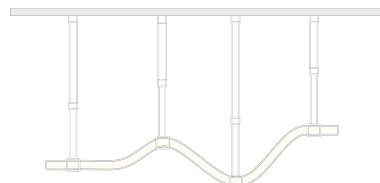

FLEX NEON D13 24VIP67 360° Ø13MM

**Il prodotto è completamente personalizzabile, oltre alla possibilità di richiedere colorazioni di luce alternative rispetto a quelle standard è possibile:

- Scelta della tensione: 12V, 24V o 48V.
- Lunghezza: da 1mt fino a 20mt max.
- Dimmerazione: DALI, 0-10V o PWM.

**Lunghezza Flex standard 1mt-5mt, lunghezza custom da 5mt a 20mt. Tipologia cavo: 3x0.5MM² / 20AWG wire

FLESSIONE LIBERA
R > 60 mm

Ingresso cavo: Dritto

* Cablechannels / standard 200mm

FLEX NEON D13 24V IP67 360° Ø13MM

INSTALLAZIONI DISPONIBILI

Vertical Suspended

Vertical Ceiling-Single

Vertical Double Suspended

Surface Mounted

Horizontal Suspended

Creative

Splicing