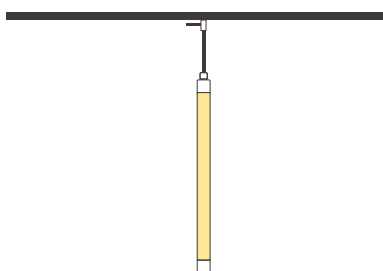

FLEX NEON D13 24VIP67 360° Ø13MM

**Il prodotto è completamente personalizzabile, oltre alla possibilità di richiedere colorazioni di luce alternative rispetto a quelle standard è possibile:

- Scelta della tensione: 12V, 24V o 48V.
- Lunghezza: da 1mt fino a 20mt max.
- Dimmerazione: DALI, 0-10V o PWM.

CODICE	PARAMETRI BASE						PARAMETRI FOTOMETRICI				
	Misure	Unità di taglio	LED/mt	Input Volt	MacAdam ellipse	Watt	CRI	Colore Luce	Lumen nominali	Chip	IP
-	5000xØ13mm	27,7mm	2x252	24VDC	3 Step	12W/mt	≥90	2300K	350-500LM/mt	Epistar 2216	IP67
-	5000xØ13mm	27,7mm	2x252	24VDC	3 Step	12W/mt	≥90	2700K	350-500LM/mt	Epistar 2216	IP67
AV0356LU-E	1000xØ13mm	27,7mm	2x252	24VDC	3 Step	12W/mt	≥90	3000K	350-500LM/mt	Epistar 2216	IP67
AV0356LU-E-5MT	5000xØ13mm	27,7mm	2x252	24VDC	3 Step	12W/mt	≥90	3000K	350-500LM/mt	Epistar 2216	IP67
AV0357LU-E	1000xØ13mm	27,7mm	2x252	24VDC	3 Step	12W/mt	≥90	4000K	350-500LM/mt	Epistar 2216	IP67
AV0357LU-E-5MT	5000xØ13mm	27,7mm	2x252	24VDC	3 Step	12W/mt	≥90	4000K	350-500LM/mt	Epistar 2216	IP67
-	5000xØ13mm	27,7mm	2x252	24VDC	3 Step	12W/mt	≥90	5000K	350-500LM/mt	Epistar 2216	IP67
-	5000xØ13mm	27,7mm	2x252	24VDC	3 Step	12W/mt	≥90	5700K	350-500LM/mt	Epistar 2216	IP67
-	5000xØ13mm	27,7mm	2x252	24VDC	3 Step	12W/mt	-	Ambra	-	Epistar 2216	IP67
-	5000xØ13mm	27,7mm	2x252	24VDC	3 Step	12W/mt	-	Rosso	-	Epistar 2216	IP67
-	5000xØ13mm	27,7mm	2x252	24VDC	3 Step	12W/mt	-	Verde	-	Epistar 2216	IP67
-	5000xØ13mm	27,7mm	2x252	24VDC	3 Step	12W/mt	-	Blu	-	Epistar 2216	IP67

**Lunghezza Flex standard 1mt-5mt, lunghezza custom da 5mt a 20mt. Tipologia cavo: 3x0.5MM² / 20AWG wire

FLESSIONE LIBERA
R > 60 mm

Ingresso cavo: Dritto

* Cablechannels / standard 200mm

FLEX NEON D13 24V IP67 360° Ø13MM

INSTALLAZIONI DISPONIBILI

Vertical Suspended

Vertical Ceiling-Single

Vertical Double Suspended

Surface Mounted

Horizontal Suspended

Creative

Splicing