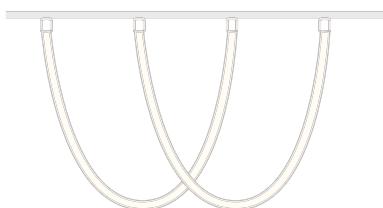

FLEX NEON D13 24VIP67 360° Ø13MM

**Il prodotto è completamente personalizzabile, oltre alla possibilità di richiedere colorazioni di luce alternative rispetto a quelle standard è possibile:

- Scelta della tensione: 12V, 24V o 48V.
- Lunghezza: da 1mt fino a 20mt max.
- Dimmerazione: DALI, 0-10V o PWM.

**Lunghezza Flex standard 1mt-5mt, lunghezza custom da 5mt a 20mt. Tipologia cavo: 3x0.5MM² / 20AWG wire

FLESSIONE LIBERA
R > 60 mm

Ingresso cavo: Dritto

* Cablechannels / standard 200mm

FLEX NEON D13 24V IP67 360° Ø13MM

INSTALLAZIONI DISPONIBILI

Vertical Suspended

Vertical Ceiling-Single

Vertical Double Suspended

Surface Mounted

Horizontal Suspended

Creative

Splicing