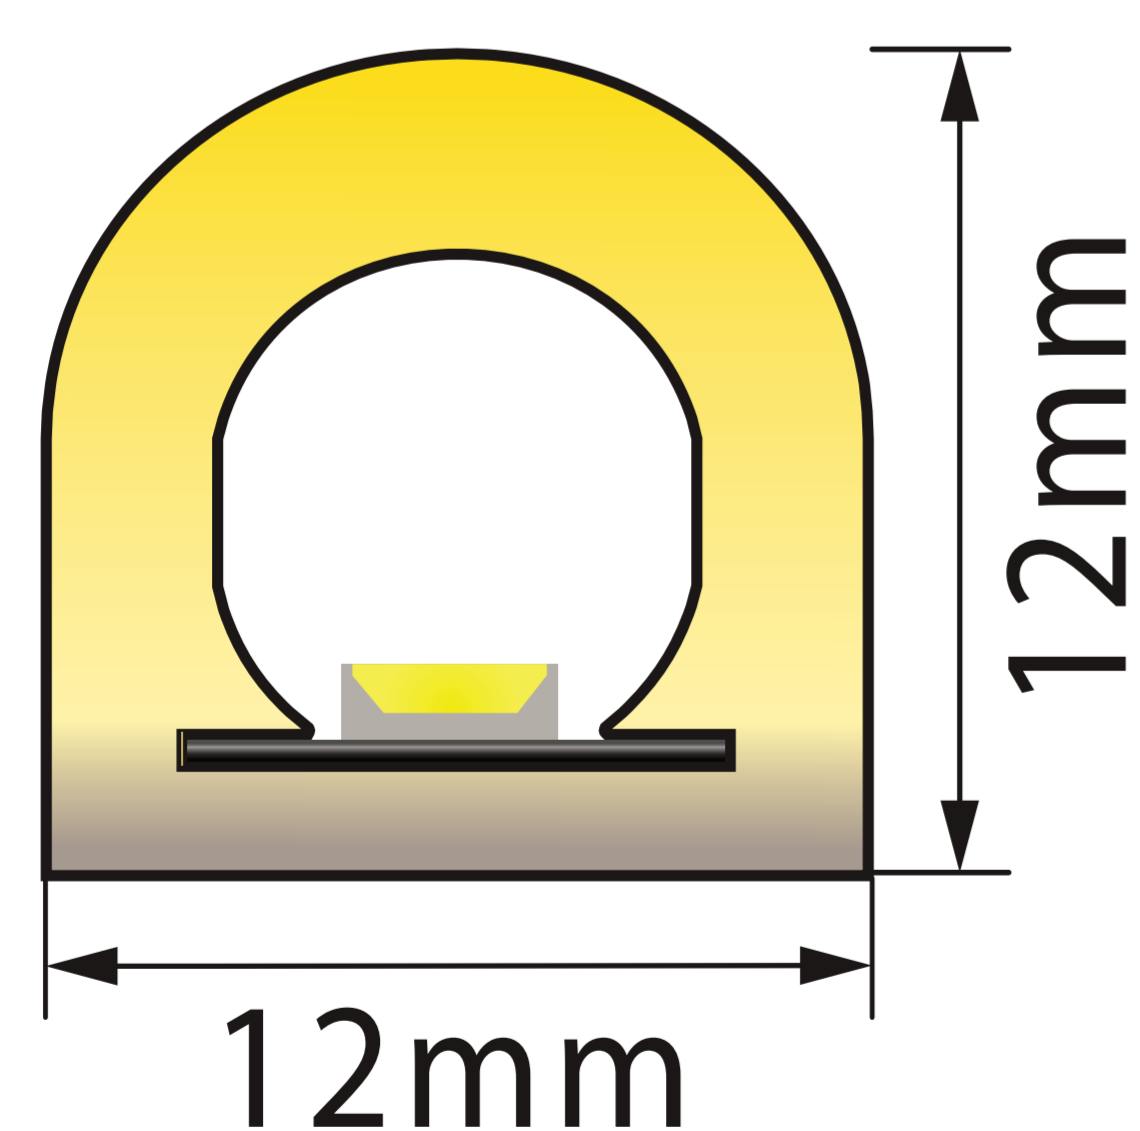

## 1212 Flat / 1212 Convex

**Flat**

**Convex**

COLORE	CCT	TAGLIO	W/m		
			6	10	15
		mm	lm/m	lm/m	lm/m
● Monocolore	2200K	50	390	650	975
	2700K	50	420	700	1050
	3000K	50	450	750	1125
	4000K	50	480	800	1200
	5700K	50	480	800	1200
● CCT Variabile	2200+5700K	50	420	700	1050
● RGB	-	50	156	260	390

## 1212 Dome

COLORE	CCT	TAGLIO	W/m		
			10	15	20
		mm	lm/m	lm/m	lm/m
● Monocolore	2200K	50	770	1155	1540
	2700K	50	940	1410	1880
	3000K	50	970	1455	1940
	4000K	50	1000	1500	2000
	5700K	50	1040	1560	2080
	6500K	50	1040	1560	2080
● CCT Variabile	2200+5700K	50	800	1200	1500
● RGB	-	50	380	550	760