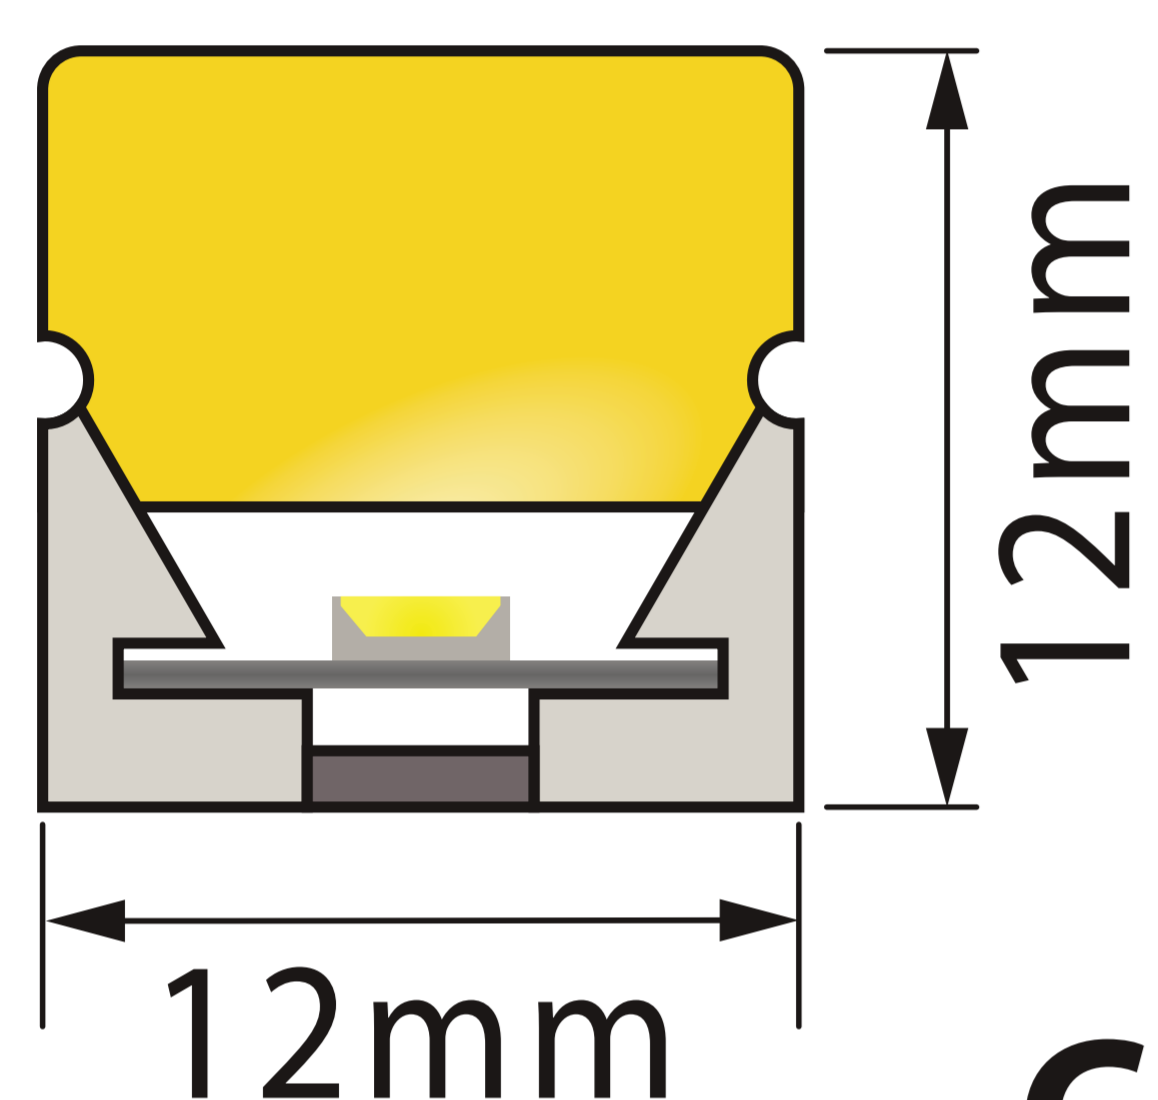

# Modelli di FLEX NEON 12x12

## 1212 Flat / 1212 Convex

**Flat**

**Convex**

COLORE	CCT	TAGLIO	W/m		
			6	10	15
		mm	lm/m	lm/m	lm/m
● Monocolore	2200K	50	390	650	975
	2700K	50	420	700	1050
	3000K	50	450	750	1125
	4000K	50	480	800	1200
	5700K	50	480	800	1200
● CCT Variabile	2200+5700K	50	420	700	1050
● RGB	-	50	156	260	390

## 1212 Dome

COLORE	CCT	TAGLIO	W/m		
			10	15	20
		mm	lm/m	lm/m	lm/m
● Monocolore	2200K	50	770	1155	1540
	2700K	50	940	1410	1880
	3000K	50	970	1455	1940
	4000K	50	1000	1500	2000
	5700K	50	1040	1560	2080
	6500K	50	1040	1560	2080
● CCT Variabile	2200+5700K	50	800	1200	1500
● RGB	-	50	380	550	760