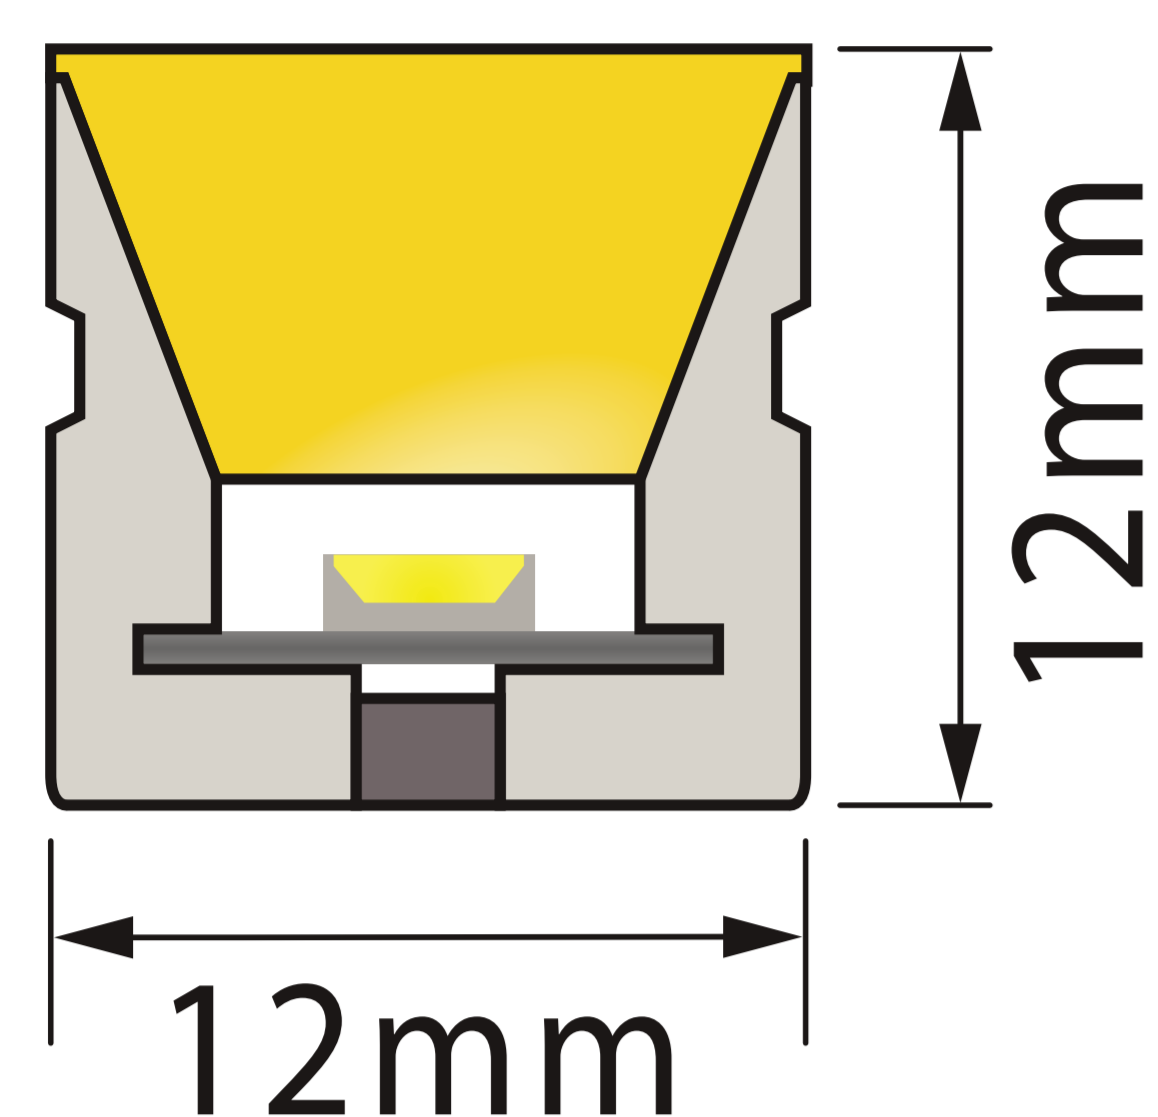

# Modelli di FLEX NEON 12x12

## 1212 Flat / 1212 Convex

**Flat**

**Convex**

COLORE	CCT	TAGLIO	W/m		
			6	10	15
		mm	lm/m	lm/m	lm/m
● Monocolore	2200K	50	390	650	975
	2700K	50	420	700	1050
	3000K	50	450	750	1125
	4000K	50	480	800	1200
	5700K	50	480	800	1200
● CCT Variabile	2200+5700K	50	420	700	1050
● RGB	-	50	156	260	390

## 1212 Dome

COLORE	CCT	TAGLIO	W/m		
			10	15	20
		mm	lm/m	lm/m	lm/m
● Monocolore	2200K	50	770	1155	1540
	2700K	50	940	1410	1880
	3000K	50	970	1455	1940
	4000K	50	1000	1500	2000
	5700K	50	1040	1560	2080
	6500K	50	1040	1560	2080
● CCT Variabile	2200+5700K	50	800	1200	1500
● RGB	-	50	380	550	760