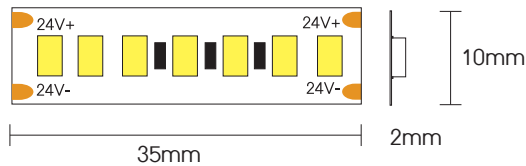

STRIP LED 2835 28,8W/mt 24V 150LM/W 5 metri

CODICE	PARAMETRI BASE					PARAMETRI FOTOMETRICI				
	Misure	Unità di Taglio	Input Volt	Watt nominali	Watt effettivi	CRI	Colore Luce	Lumen nominali	Classe Energetica	IP
AV0309WLU-E	5000x10x2mm	7LED/35mm	24VDC	28,8W/m	-	≥90	3000K ●	4320LM/m	A+	IP20

DIMENSIONI

DATI FOTOMETRICI