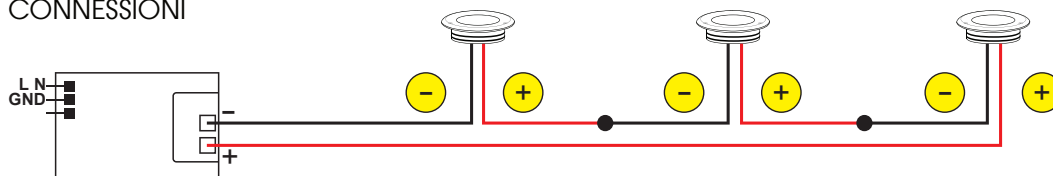

- AV02355GN Vite
- AV02356GN Magnetico

IP40

Include:  
Cavo 0,5mt FEP 2x0,35

Potenza:  
1W

110Lm  
(3000K-350mA)

Collegare in serie:  
350mA

CRI  
>80

15gr

**FOTOMETRIA**

**DIMENSIONI**

**CONNESSIONI**

**ATTENZIONE**

I singoli faretto LED vanno collegati in serie, rispettando la polarità.  
Alimentare l'impianto solo dopo il collegamento di tutti i faretto.