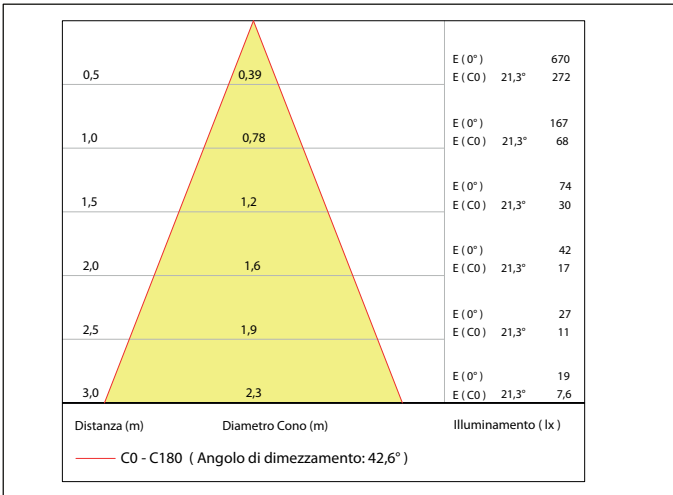

- AV02355GN Vite
- AV02356GN Magnetico

IP40

Include:  
Cavo 0,5mt FEP 2x0,35

Potenza:  
1W

110Lm  
(3000K-350mA)

Collegare in serie:  
350mA

CRI  
>80

15gr

**FOTOMETRIA**

**DIMENSIONI**

**CONNESSIONI**

**ATTENZIONE**

I singoli faretto LED vanno collegati in serie, rispettando la polarità.  
Alimentare l'impianto solo dopo il collegamento di tutti i faretto.