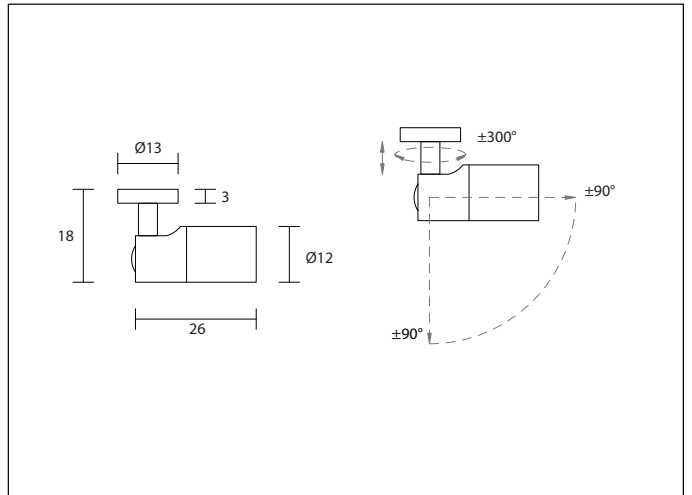

- AV02355GN Vite
- AV02356GN Magnetico

IP40

Include:  
Cavo 0,5mt FEP 2x0,35

Potenza:  
1W

110Lm  
(3000K-350mA)

Collegare in serie:  
350mA

CRI  
>80

15gr

**FOTOMETRIA**

**DIMENSIONI**

**CONNESSIONI**

**ATTENZIONE**

I singoli faretto LED vanno collegati in serie, rispettando la polarità.  
Alimentare l'impianto solo dopo il collegamento di tutti i faretto.