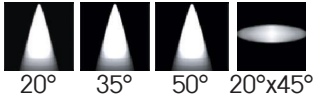

**COLORI**

- 5500K
- 4000K
- 3000K
- 2700K
- Ambra

**FINITURE**

- Grigio
- Nero

\*\*3000K CRI>90 Su richiesta

**OTTICHE**

**OPZIONI DI FISSAGGIO**

**CODICI**

- AV02355GN Vite
- AV02356GN Magnetico

IP40

Include:  
Cavo 0,5mt FEP 2x0,35

Potenza:  
1W

110Lm  
(3000K-350mA)

Collegare in serie:  
350mA

CRI  
>80

15gr