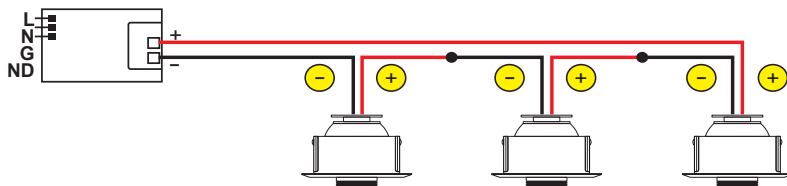

IP40

Include:
Cavo 0,5mt FEP 2x0,35

Potenza:
3W

190Lm
(3000K-700mA)

Collegare in serie:
700mA

CRI
>80

Ø47mm

80gr

REGOLAZIONE OTTICA

DIMENSIONI

CONNESSIONI

ATTENZIONE

I singoli faretto LED vanno collegati in serie, rispettando la polarità.
Alimentare l'impianto solo dopo il collegamento di tutti i faretto.