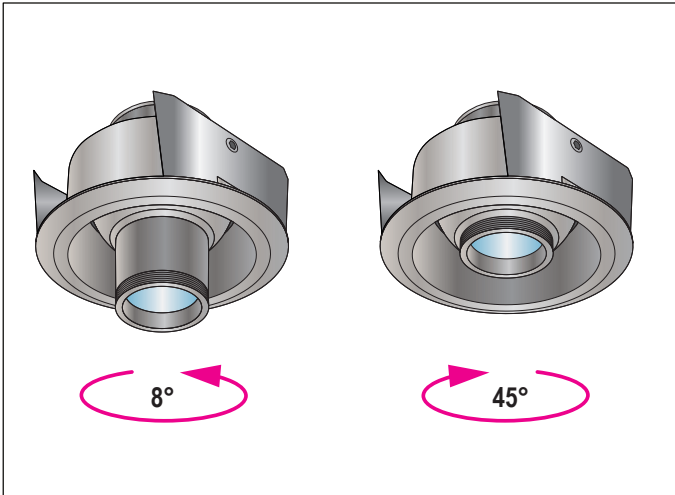

IP40

Include:
Cavo 0,5mt FEP 2x0,35

Potenza:
3W

190Lm
(3000K-700mA)

Collegare in serie:
700mA

CRI
>80

Ø47mm

80gr

REGOLAZIONE OTTICA

DIMENSIONI

CONNESSIONI

ATTENZIONE

I singoli faretto LED vanno collegati in serie, rispettando la polarità.
Alimentare l'impianto solo dopo il collegamento di tutti i faretto.