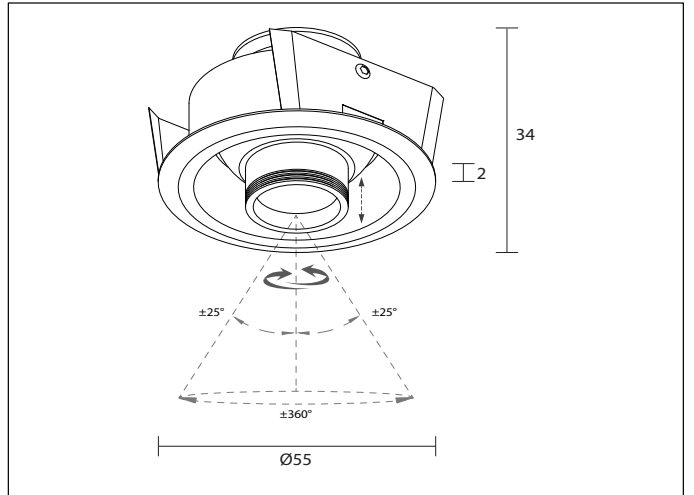

IP40

Include:
Cavo 0,5mt FEP 2x0,35

Potenza:
3W

190Lm
(3000K-700mA)

Collegare in serie:
700mA

CRI
>80

Ø47mm

80gr

REGOLAZIONE OTTICA

DIMENSIONI

CONNESSIONI

ATTENZIONE

I singoli faretto LED vanno collegati in serie, rispettando la polarità.
Alimentare l'impianto solo dopo il collegamento di tutti i faretto.