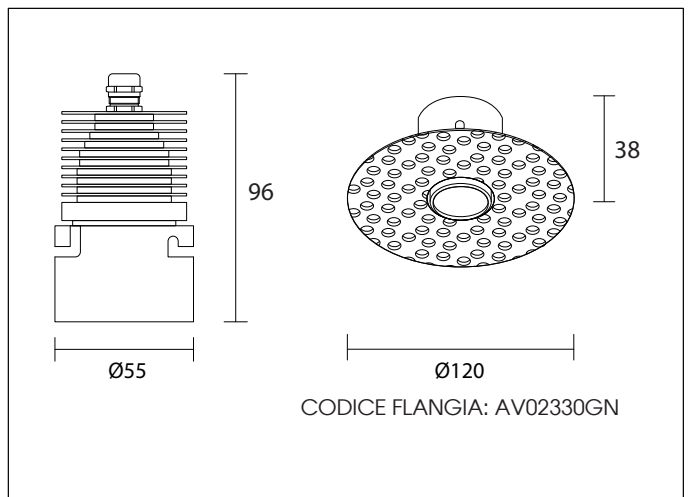

110° Diff.

IP67

Include:  
Cavo 0,5mt SUB4 FROST-UV 2x0,50

Potenza:  
6W

800Lm  
(3000K-700mA)

Collegare in serie:  
700mA

CRI  
>80

Ø65mm

250gr

EMISSIONE DI LUCE

DIMENSIONI

CONNESSIONI

ATTENZIONE

I singoli faretto LED vanno collegati in serie, rispettando la polarità.

Alimentare l'impianto solo dopo il collegamento di tutti i faretto.