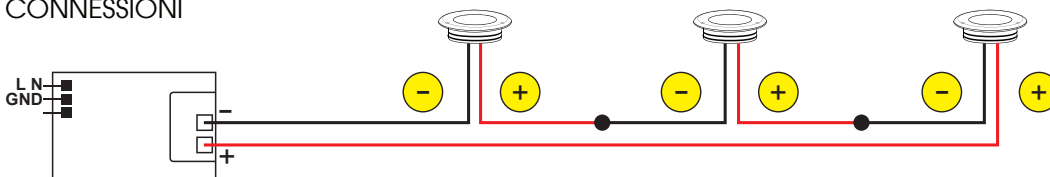

110° Diff.

IP67

Include:  
Cavo 0,5mt SUB4 FROST-UV 2x0,50

Potenza:  
6W

800Lm  
(3000K-700mA)

Collegare in serie:  
700mA

CRI  
>80

Ø65mm

250gr

EMISSIONE DI LUCE

DIMENSIONI

CONNESSIONI

ATTENZIONE

I singoli faretto LED vanno collegati in serie, rispettando la polarità.

Alimentare l'impianto solo dopo il collegamento di tutti i faretto.