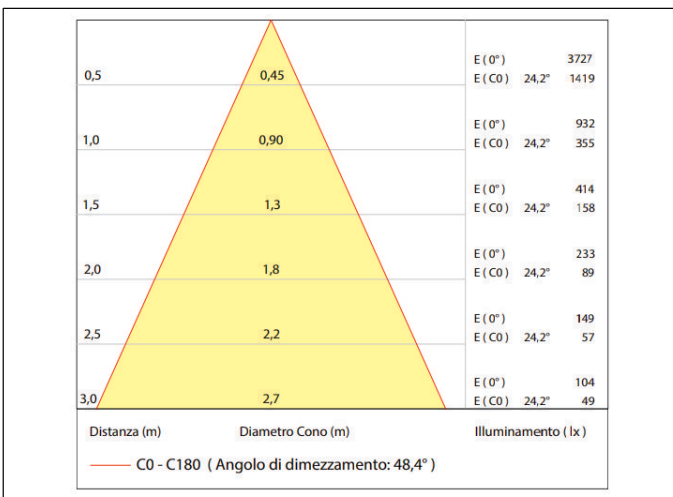

110° Diff.

IP67

Include:  
Cavo 0,5mt SUB4 FROST-UV 2x0,50

Potenza:  
6W

800Lm  
(3000K-700mA)

Collegare in serie:  
700mA

CRI  
>80

Ø65mm

250gr

EMISSIONE DI LUCE

DIMENSIONI

CONNESSIONI

ATTENZIONE

I singoli faretto LED vanno collegati in serie, rispettando la polarità.

Alimentare l'impianto solo dopo il collegamento di tutti i faretto.