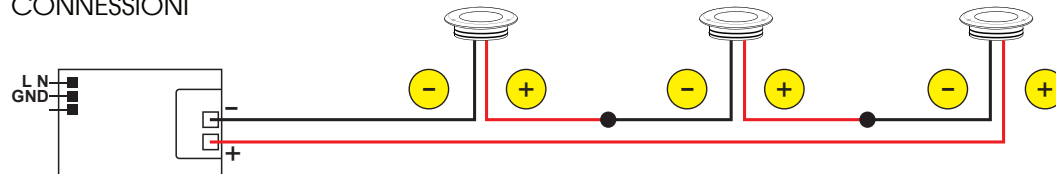

IP20

Include:
Cavo 0,5mt FEP 2x0,35

Potenza:
3W/6W

190Lm (3W) / 800Lm (6W)
(3000K-700mA)

Collegare in serie:
700mA

CRI
>80

190gr

EMISSIONE LUCE

DIMENSIONI

CONNESSIONI

ATTENZIONE

I singoli faretto LED vanno collegati in serie, rispettando la polarità.
Alimentare l'impianto solo dopo il collegamento di tutti i faretto.