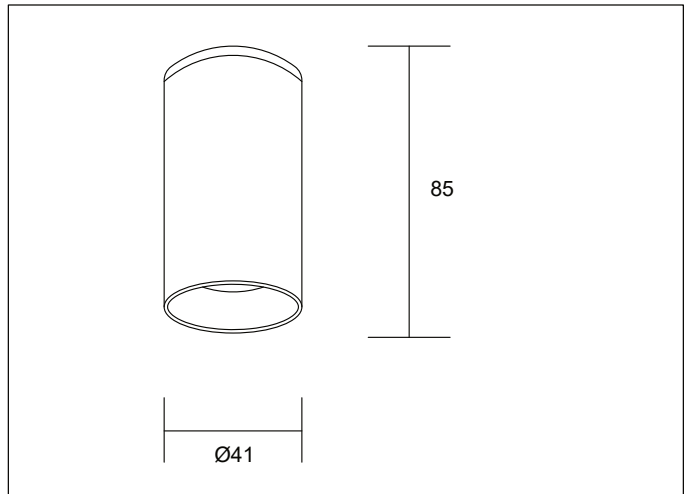

IP20

Include:
Cavo 0,5mt FEP 2x0,35

Potenza:
3W/6W

190Lm (3W) / 800Lm (6W)
(3000K-700mA)

Collegare in serie:
700mA

CRI
>80

190gr

EMISSIONE LUCE

DIMENSIONI

CONNESSIONI

ATTENZIONE

I singoli faretto LED vanno collegati in serie, rispettando la polarità.
Alimentare l'impianto solo dopo il collegamento di tutti i faretto.