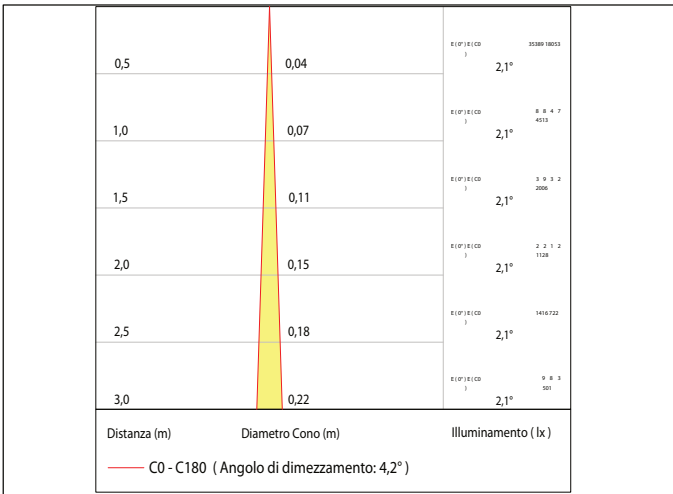

IP20

Include:
Cavo 0,5mt FEP 2x0,35

Potenza:
3W/6W

190Lm (3W) / 800Lm (6W)
(3000K-700mA)

Collegare in serie:
700mA

CRI
>80

190gr

EMISSIONE LUCE

DIMENSIONI

CONNESSIONI

ATTENZIONE

I singoli faretto LED vanno collegati in serie, rispettando la polarità.
Alimentare l'impianto solo dopo il collegamento di tutti i faretto.