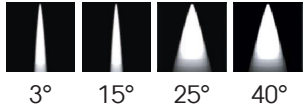

COLORI

-  5000K
-  4000K
-  3000K
-  2700K

FINITURE

- Grigio 
- Nero 
- Bianco 
- Corten 

**3000K CRI>90 Su richiesta

OTTICHE

CODICI

- AV02324GN 3W 3°
- AV02325GN 6W 15°/25°/40°

IP20

Include:
Cavo 0,5mt FEP 2x0,35

Potenza:
3W/6W

190Lm (3W) / 800Lm (6W)
(3000K-700mA)

Collegare in serie:
700mA

CRI
>80

190gr

EMISSIONE LUCE