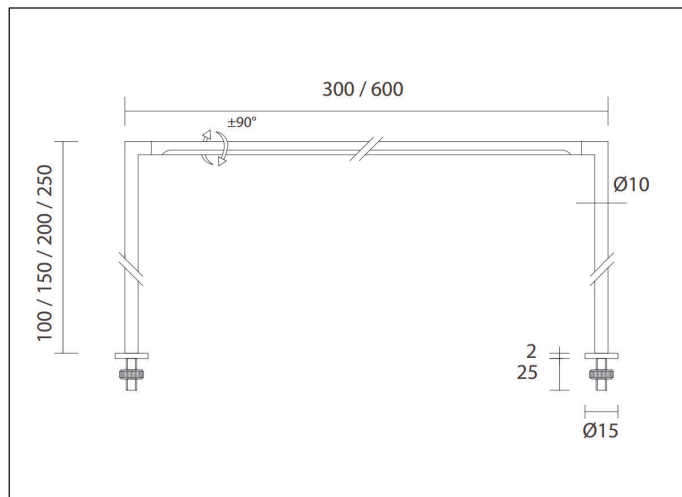

- AV02232GN 4W
- AV02291GN 8W
- AV02321GN 12W
- AV02322GN 16W

Include:
Cavo 0,5mt FEP 2x0,35

Potenza:
4W/8W/12W/16W

440Lm (4W)/880Lm (8W)/1320Lm(12W)/ 1760Lm(16W)
(3000K-350mA)

Collegare in serie:
350mA

CRI
>80

Incasso
Ø9 mm

DIMENSIONI 4 e 8W

DIMENSIONI 12 e 16W

CONNESSIONI

ATTENZIONE

I singoli faretto LED vanno collegati in serie, rispettando la polarità.
Alimentare l'impianto solo dopo il collegamento di tutti i faretto.