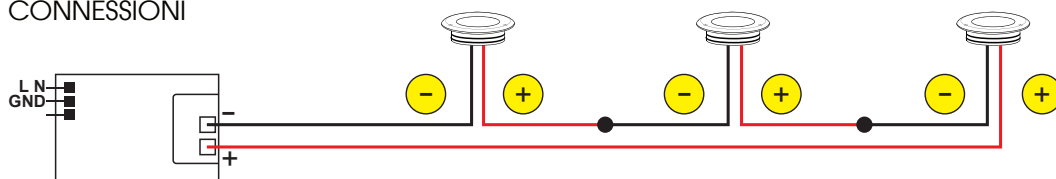

- AV02232GN 4W
- AV02291GN 8W
- AV02321GN 12W
- AV02322GN 16W

Include:
Cavo 0,5mt FEP 2x0,35

Potenza:
4W/8W/12W/16W

440Lm (4W)/880Lm (8W)/1320Lm(12W)/ 1760Lm(16W)
(3000K-350mA)

Collegare in serie:
350mA

CRI
>80

Incasso
Ø9 mm

DIMENSIONI 4 e 8W

DIMENSIONI 12 e 16W

CONNESSIONI

ATTENZIONE

I singoli faretto LED vanno collegati in serie, rispettando la polarità.
Alimentare l'impianto solo dopo il collegamento di tutti i faretto.