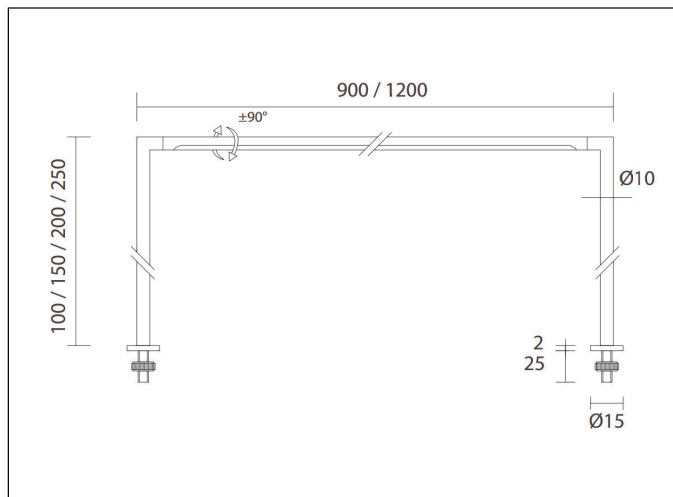

- AV02232GN 4W
- AV02291GN 8W
- AV02321GN 12W
- AV02322GN 16W

Include:
Cavo 0,5mt FEP 2x0,35

Potenza:
4W/8W/12W/16W

440Lm (4W)/880Lm (8W)/1320Lm(12W)/ 1760Lm(16W)
(3000K-350mA)

Collegare in serie:
350mA

CRI
>80

Incasso
Ø9 mm

DIMENSIONI 4 e 8W

DIMENSIONI 12 e 16W

CONNESSIONI

ATTENZIONE

I singoli faretto LED vanno collegati in serie, rispettando la polarità.
Alimentare l'impianto solo dopo il collegamento di tutti i faretto.