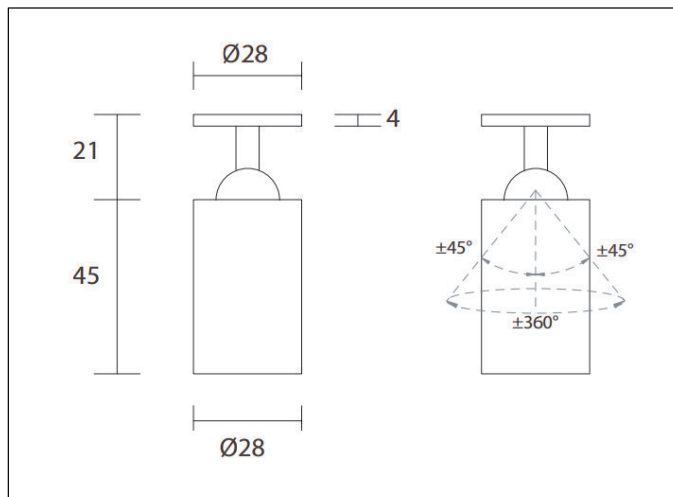

CRI
>80

Sistema
Antiabbaglio

80gr

OPZIONI DI FISSAGGIO

DIMENSIONI

CONNESSIONI

ATTENZIONE

I singoli faretto LED vanno collegati in serie, rispettando la polarità.