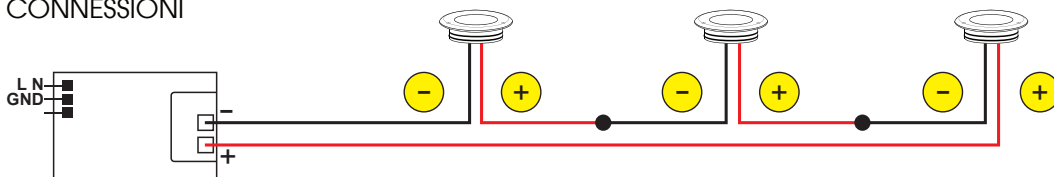

AV02181GN Molla

AV02316GN Ghiera

AV02317GN Magnetico

IP40

Include:
Cavo 0,5mt FEP 2x0,35

Potenza:
3W

330Lm
(3000K-350mA)

Collegare in serie:
350mA

CRI
>80

Sistema
Antiabbaglio

80gr

OPZIONI DI FISSAGGIO

DIMENSIONI

CONNESSIONI

ATTENZIONE

I singoli faretto LED vanno collegati in serie, rispettando la polarità.

Alimentare l'impianto solo dopo il collegamento di tutti i faretto.