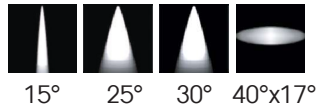

COLORI

-  5500K
-  4000K
-  3000K
-  2700K
-  Ambra

**3000K CRI>90 Su richiesta

FINITURE

- Grigio 
- Nero 

OTTICHE

CODICI

AV02315GN Applique

AV02181GN Molla

AV02316GN Ghiera

AV02317GN Magnetico

IP40

Include:
Cavo 0,5mt FEP 2x0,35

Potenza:
3W

330Lm
(3000K-350mA)

Collegare in serie:
350mA