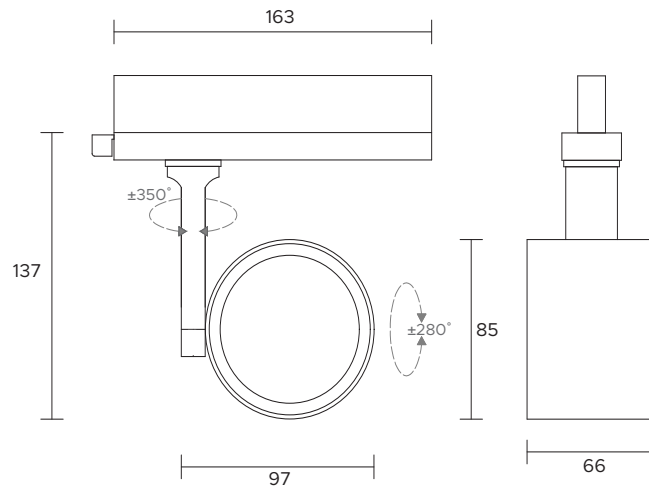

AV02310GN

IP40

Class II

Tensione di alimentazione 220-240V
Power supply 200-240V

Binario a soffitto e a parete
Ceiling and wall track

Potenza 18W
Power 18W

Orientabile $\pm 350^\circ$ e $\pm 280^\circ$
Adjustable $\pm 350^\circ$ and $\pm 280^\circ$

480 gr

Code: AV02310GN 1 LED

COLOURS

-  Cool white 5500°K
-  Natural white 4000°K
-  Warm white 3000°K
-  Warm white 3000°K - CRI90
-  Warm white 2700°K

FINISHES

- White 
- Black 

OPTICS

10°