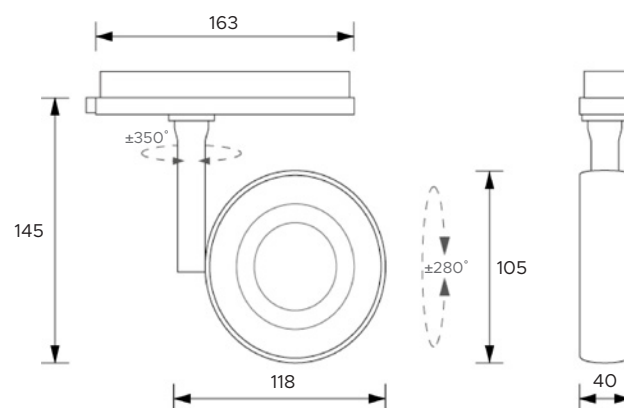

# AV02298GN

IP40

Class II

Tensione di alimentazione 220-240V  
Power supply 200-240V

Binario a soffitto e a parete  
Ceiling and wall track

Possibilità di scelta tra diverse ottiche  
Available in different optics

Potenza 22W  
Power 22W

Orientabile  $\pm 350^\circ$  e  $\pm 280^\circ$   
Adjustable  $\pm 350^\circ$  and  $\pm 280^\circ$

530 gr

Code: AV02298GN 1 LED