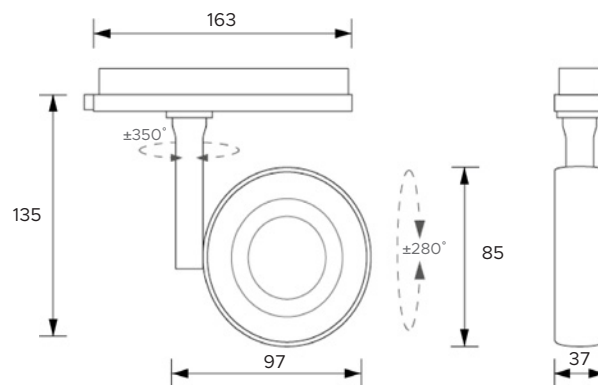

# AV02297GN

IP40

Class II

Tensione di alimentazione 220-240V  
Power supply 200-240V

Binario a soffitto e a parete  
Ceiling and wall track

Possibilità di scelta tra diverse ottiche  
Available in different optics

Potenza 16W  
Power 16W

Orientabile  $\pm 350^\circ$  e  $\pm 280^\circ$   
Adjustable  $\pm 350^\circ$  and  $\pm 280^\circ$

410 gr

Code: AV02297GN 1 LED