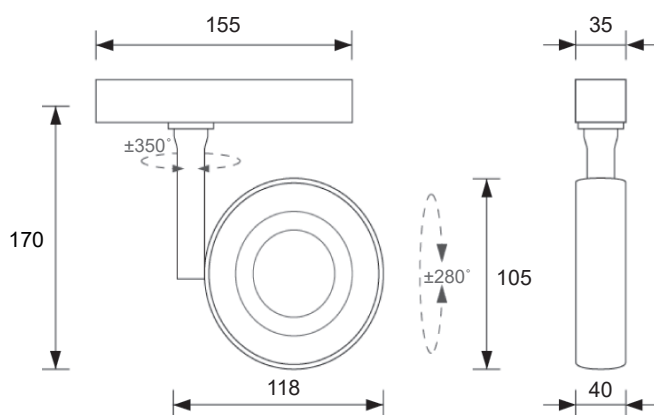

AV02295GN

Classe I - Driver 220V/240V incluso
Class I - Driver 220V/240V included

Applique a soffitto e a parete
Ceiling and wall applique

Possibilità di scelta tra diverse ottiche
Available in different optics

Potenza 22W
Power 22W

Orientabile $\pm 350^\circ$ e $\pm 280^\circ$
Adjustable $\pm 350^\circ$ and $\pm 280^\circ$

530 gr

Code: AV02295GN 1 LED - 240V

COLORI

- Cool white 5000°K
- Natural white 4000°K
- Warm white 3000°K
- Warm white 3000°K - CRI90
- Warm white 2700°K