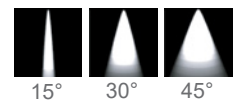

Potenza 22W
Power 22W

Orientabile $\pm 350^\circ$ e $\pm 280^\circ$
Adjustable $\pm 350^\circ$ and $\pm 280^\circ$

530 gr

Code: AV02294GN 1 LED - 240V

COLORI

-  Cool white 5000°K
-  Natural white 4000°K
-  Warm white 3000°K
-  Warm white 3000°K - CRI90
-  Warm white 2700°K

FINITURE

- White 
- Black 
- Altri RAL su richiesta
Other RAL on request

OTTICHE

15°

30°

45°