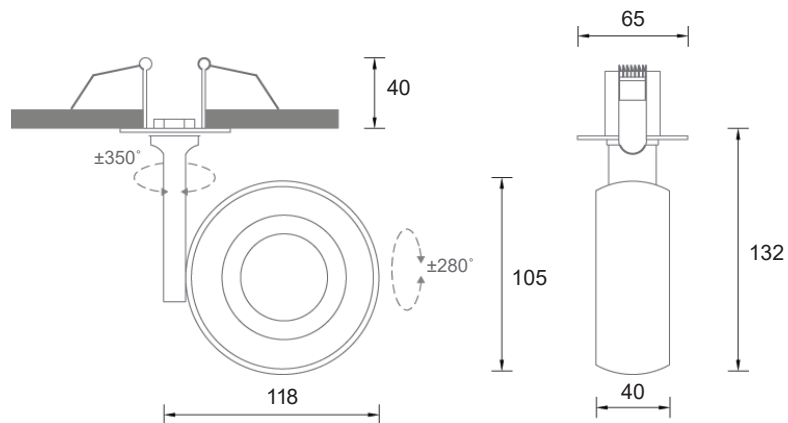

AV02294GN

IP40

Classe I - Driver 220V/240V incluso
Class I - Driver 220V/240V included

Incasso a soffitto e a parete
Ceiling and wall recessed

Possibilità di scelta tra diverse ottiche
Available in different optics

Potenza 22W
Power 22W

Orientabile $\pm 350^\circ$ e $\pm 280^\circ$
Adjustable $\pm 350^\circ$ and $\pm 280^\circ$

530 gr

Code: AV02294GN 1 LED - 240V

COLORI

-  Cool white 5000°K
-  Natural white 4000°K
-  Warm white 3000°K
-  Warm white 3000°K - CRI90
-  Warm white 2700°K

FINITURE

- White 
- Black 
- Altri RAL su richiesta
Other RAL on request

OTTICHE

15°

30°

45°