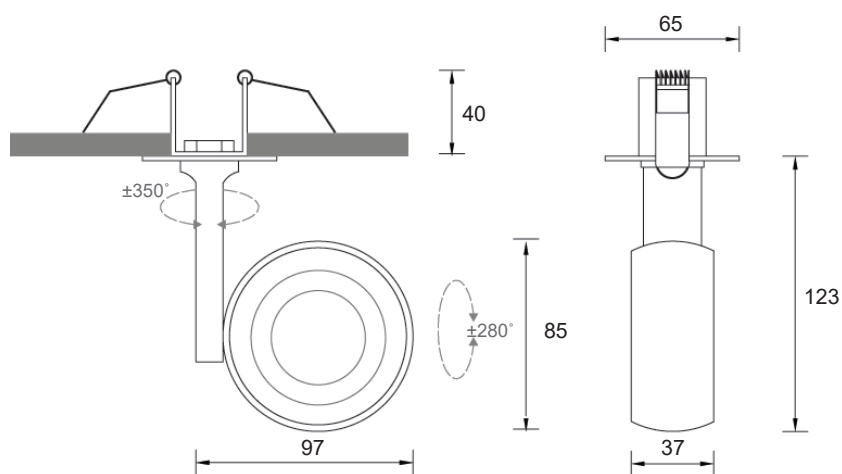

# AV02293GN

IP40

Classe I - Driver 220V/240V incluso  
Class I - Driver 220V/240V included

Incasso a soffitto e a parete  
Ceiling and wall recessed

Possibilità di scelta tra diverse ottiche  
Available in different optics

Potenza 16W  
Power 16W

Orientabile  $\pm 350^\circ$  e  $\pm 280^\circ$   
Adjustable  $\pm 350^\circ$  and  $\pm 280^\circ$

410 gr

Code: AV02293GN 1 LED - 240V