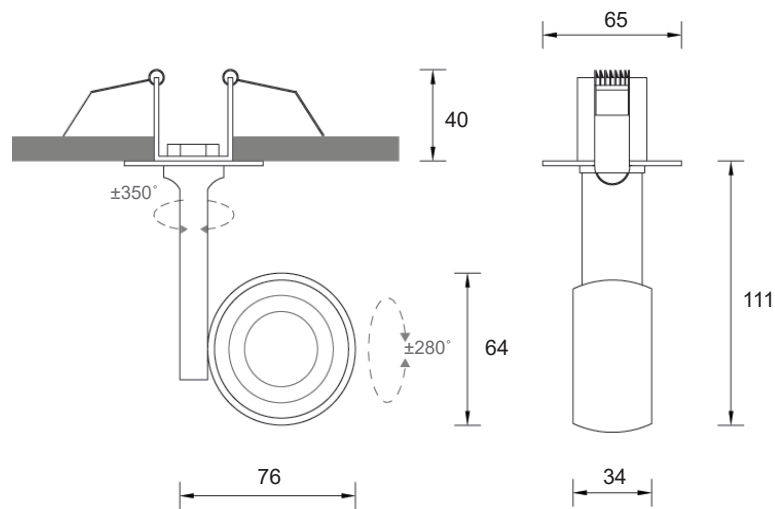

AV02292GN

IP40

Classe I - Driver 220V/240V incluso
Class I - Driver 220V/240V included

Incasso a soffitto e a parete
Ceiling and wall recessed

Possibilità di scelta tra diverse ottiche
Available in different optics

Potenza 11W
Power 11W

Orientabile $\pm 350^\circ$ e $\pm 280^\circ$
Adjustable $\pm 350^\circ$ and $\pm 280^\circ$

310 gr

Code: AV02292GN 1 LED - 240V

COLORI

-  Cool white 5000°K
-  Natural white 4000°K
-  Warm white 3000°K
-  Warm white 3000°K - CRI90
-  Warm white 2700°K

FINITURE

- White 
- Black 
- Altri RAL su richiesta
Other RAL on request

OTTICHE

15°

30°

45°