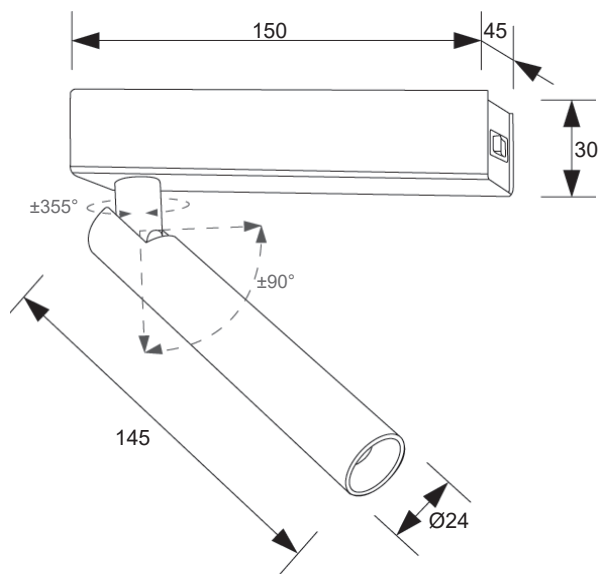

Classe I - Driver 220V/240V incluso
Class I - Driver 220V/240V included

Applique a soffitto, a parete e dal basso verso l'alto
Ceiling, wall and bottom up applique

Potenza 4W
Power 4W

Orientabile $\pm 90^\circ$ e $\pm 355^\circ$
Adjustable $\pm 90^\circ$ and $\pm 355^\circ$

550 gr

Code: AV02282GN 1 led - 400lm

Faretto direzionale ad applique rettangolare per ambienti interni, di facile installazione, pensato per spazi contemporanei.

La struttura, dal design sobrio ed elegante, permette un'ampia rotazione e ospita, all'interno della base, l'alimentatore.