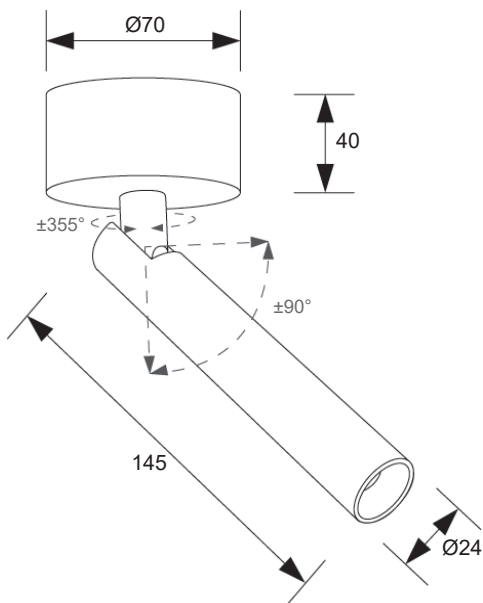

Classe I - Driver 220V/240V incluso
Class I - Driver 220V/240V included

Applique a soffitto, a parete e dal basso verso l'alto
Ceiling, wall and bottom up applique

Potenza 4W
Power 4W

Orientabile $\pm 90^\circ$ e $\pm 355^\circ$
Adjustable $\pm 90^\circ$ and $\pm 355^\circ$

370 gr

Code: AV02281GN 1 led - 400lm

Faretto direzionale ad applique con base tonda per ambienti interni, di facile installazione, pensato per spazi contemporanei.

La struttura, dal design sobrio ed elegante, permette un'ampia rotazione e ospita, all'interno della base, l'alimentatore.