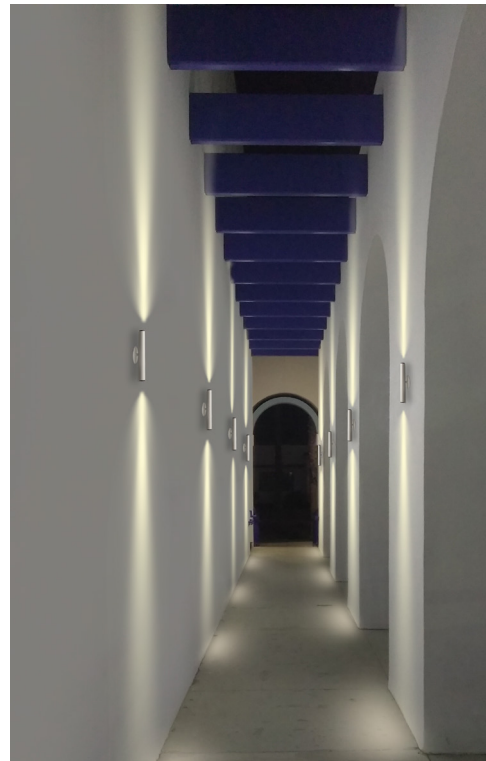

AV02280GN

Code: AV02280GN 2 leds - 190lm

Protezione dai corpi solidi $\text{Ø}>1 \text{ mm}$
Protection against solid objects $\text{Ø}>1 \text{ mm}$

Class III

Incasso a parete
Wall recessed

Cavo 50 cm in dotazione
50 cm cable included

Potenza 3W+3W
Power 3W+3W

Collegare in serie 700mA
Connect in series at 700mA

270 gr

Ø40 mm

Faretto per interni a doppia emissione di luce, di facile installazione a parete, con molle.

Il design, sobrio ed elegante, si raccorda in maniera fluida alla superficie di montaggio, in un rapporto di continuità con gli elementi architettonici.

Pensato per spazi contemporanei l'apparecchio è ideale per valorizzare spazi ed ambienti con discrezione, linearità ed eleganza.

Double light emission indoor spotlight, easy to install on the wall, with springs.

The design, sober and elegant, is fluidly connected to the mounting surface, in a relationship of continuity with the architectural elements.

Designed for contemporary spaces the device is ideal for enhancing spaces and environments with discretion, linearity and elegance.