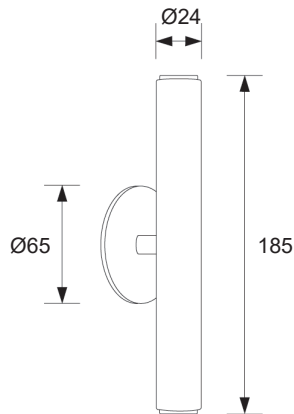

AV02280GN

Code: AV02280GN 2 leds - 190lm

Protezione dai corpi solidi $\text{Ø}>1 \text{ mm}$
Protection against solid objects $\text{Ø}>1 \text{ mm}$

Class III

Incasso a parete
Wall recessed

Cavo 50 cm in dotazione
50 cm cable included

Potenza 3W+3W
Power 3W+3W

Collegare in serie 700mA
Connect in series at 700mA

270 gr

Ø40 mm

Faretto per interni a doppia emissione di luce, di facile installazione a parete, con molle.

Il design, sobrio ed elegante, si raccorda in maniera fluida alla superficie di montaggio, in un rapporto di continuità con gli elementi architettonici.