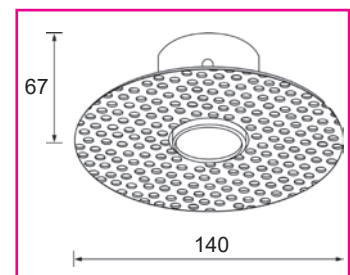

420 gr

90 mm

Antiabbagliamento
Anti-glare

AV02271GN

Flangia per cartongesso
Plasterboard flange

Bianco - Grigio - Nero
White - Grey - Black

280 gr

COLOURS