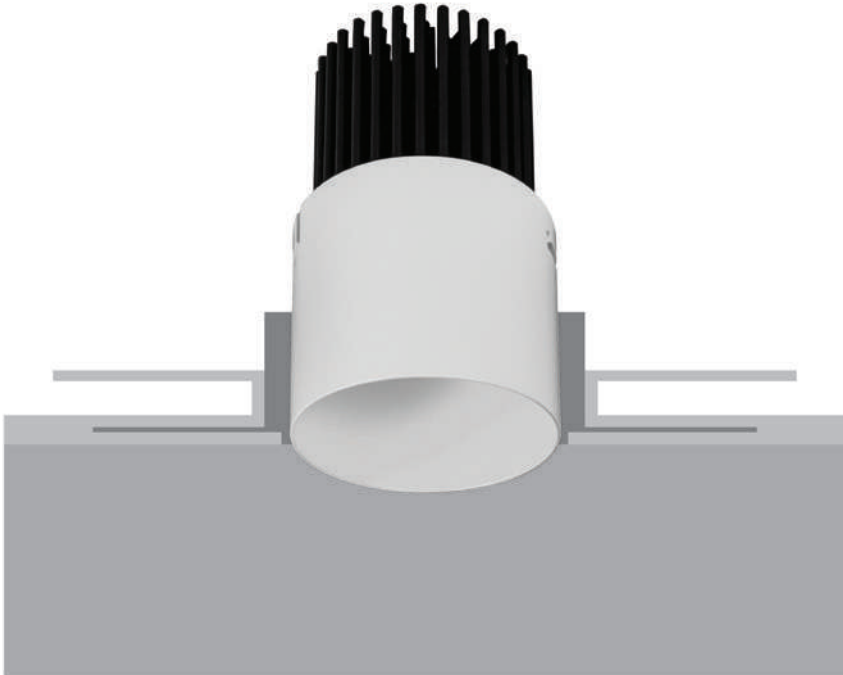

Serie di faretti minimal, dalle linee essenziali, adatti per l'installazione a filo in soffitti di cartongesso grazie alla flangia di cui sono appositamente dotati. Gli apparecchi si fissano alla cassaforma attraverso un sistema dalla notevole semplicità. Estremamente efficienti e completi, combinano le dimensioni compatte al comfort visivo dato dall'ottica arretrata. Producono un illuminamento efficace ed un ottimo rendimento cromatico.

Disponibili in molteplici dimensioni per soddisfare qualunque esigenza di illuminazione, diverse ottiche e differenti finiture per una massima personalizzazione del punto luce.

Series of minimalist spotlights, with essential lines, suitable for flush installation in plasterboard ceilings thanks to the flange they are equipped with. The fixtures are fixed to the outer case through a system of considerable simplicity. Extremely efficient and complete, they combine the compact dimensions with visual comfort given by the backward optic. They produce an effective lighting and an excellent chromatic output.

Available in many sizes to satisfy any lighting needs, different optics and finishes for a better customization of the light point.

AV02271GN

Protezione dai corpi solidi $\varnothing > 1 \text{ mm}$
Protection against solid objects $\varnothing > 1 \text{ mm}$

Class III

Incasso a soffitto
Ceiling recessed

Possibilità di scelta tra diverse ottiche
Available in different optics

Cavo 50 cm in dotazione
50 cm cable included

Potenza 20W
Power 20W

Collegare in serie 500mA
Connect in series at 500mA