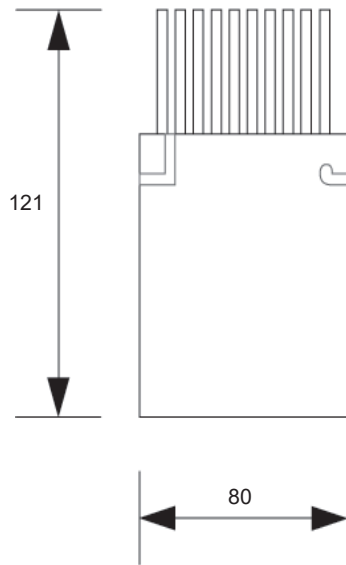

Class III

Incasso a soffitto
Ceiling recessed

Possibilità di scelta tra diverse ottiche
Available in different optics

Cavo 50 cm in dotazione
50 cm cable included

Potenza 20W
Power 20W

Collegare in serie 500mA
Connect in series at 500mA

420 gr

90 mm

Antiabbagliamento
Anti-glare

AV02271GN

Flangia per cartongesso
Plasterboard flange

Bianco - Grigio - Nero
White - Grey - Black

280 gr

COLOURS