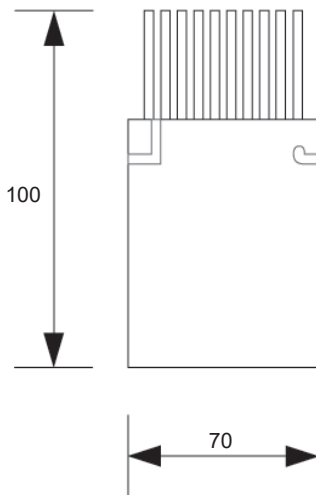

Serie di faretti minimal, dalle linee essenziali, adatti per l'installazione a filo in soffitti di cartongesso grazie alla flangia di cui sono appositamente dotati. Gli apparecchi si fissano alla cassaforma attraverso un sistema dalla notevole semplicità. Estremamente efficienti e completi, combinano le dimensioni compatte al comfort visivo dato dall'ottica arretrata. Producono un illuminamento efficace ed un ottimo rendimento cromatico. Disponibili in molteplici dimensioni per soddisfare qualunque esigenza di illuminazione, diverse ottiche e differenti finiture per una massima personalizzazione del punto luce.

Series of minimalist spotlights, with essential lines, suitable for flush installation in plasterboard ceilings thanks to the flange they are equipped with. The fixtures are fixed to the outer case through a system of considerable simplicity. Extremely efficient and complete, they combine the compact dimensions with visual comfort given by the backward optic. They produce an effective lighting and an excellent chromatic output. Available in many sizes to satisfy any lighting needs, different optics and finishes for a better customization of the light point.

Code: AV02269GN

- Protezione dai corpi solidi $\varnothing > 1 \text{ mm}$
Protection against solid objects $\varnothing > 1 \text{ mm}$ 
- Class III 
- Incasso a soffitto
Ceiling recessed 
- Possibilità di scelta tra diverse ottiche
Available in different optics 
- Cavo 50 cm in dotazione
50 cm cable included 
- Potenza 13W
Power 13 W 
- Collegare in serie 350mA
Connect in series at 350mA 
- 320 gr 
- 82 mm 
- Antiabbagliamento
Anti-glare 