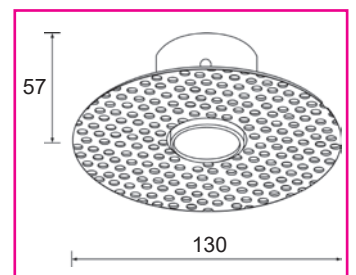

- Protezione dai corpi solidi $\varnothing > 1 \text{ mm}$
  Protection against solid objects $\varnothing > 1 \text{ mm}$
- Class III
- Incasso a soffitto
  Ceiling recessed
- Possibilità di scelta tra diverse ottiche
  Available in different optics
- Cavo 50 cm in dotazione
  50 cm cable included
- Potenza 13W
  Power 13 W
- Collegare in serie 350mA
  Connect in series at 350mA
- 320 gr
- 82 mm
- Antiabbagliamento
  Anti-glare

Flangia per cartongesso
Plasterboard flange