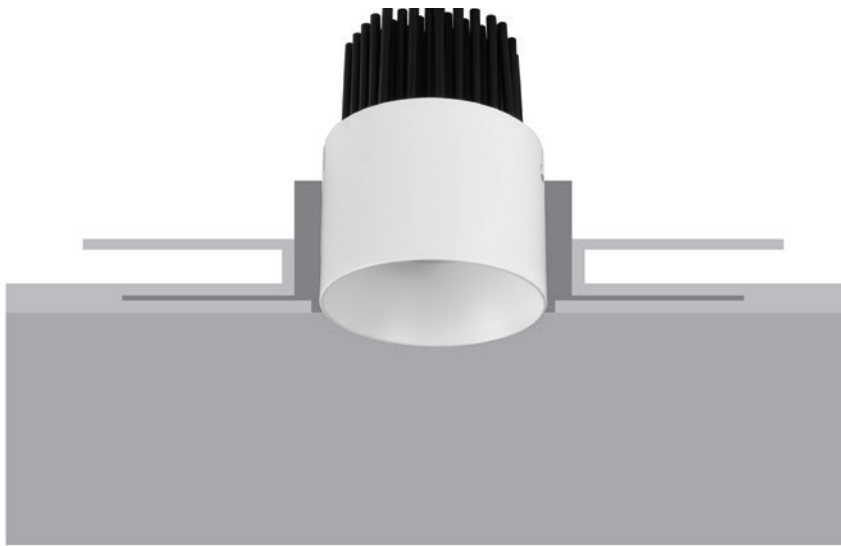

Serie di faretti minimal, dalle linee essenziali, adatti per l'installazione a filo in soffitti di cartongesso grazie alla flangia di cui sono appositamente dotati. Gli apparecchi si fissano alla cassaforma attraverso un sistema dalla notevole semplicità. Estremamente efficienti e completi, combinano le dimensioni compatte al comfort visivo dato dall'ottica arretrata. Producono un illuminamento efficace ed un ottimo rendimento cromatico. Disponibili in molteplici dimensioni per soddisfare qualunque esigenza di illuminazione, diverse ottiche e differenti finiture per una massima personalizzazione del punto luce.

Series of minimalist spotlights, with essential lines, suitable for flush installation in plasterboard ceilings thanks to the flange they are equipped with. The fixtures are fixed to the outer case through a system of considerable simplicity. Extremely efficient and complete, they combine the compact dimensions with visual comfort given by the backward optic. They produce an effective lighting and an excellent chromatic output. Available in many sizes to satisfy any lighting needs, different optics and finishes for a better customization of the light point.

Code: AV02269GN

- Protezione dai corpi solidi $\varnothing > 1 \text{ mm}$
Protection against solid objects $\varnothing > 1 \text{ mm}$ 
- Class III 
- Incasso a soffitto
Ceiling recessed 
- Possibilità di scelta tra diverse ottiche
Available in different optics 
- Cavo 50 cm in dotazione
50 cm cable included 
- Potenza 13W
Power 13 W 
- Collegare in serie 350mA
Connect in series at 350mA 
- 320 gr 
- 82 mm 
- Antiabbagliamento
Anti-glare 