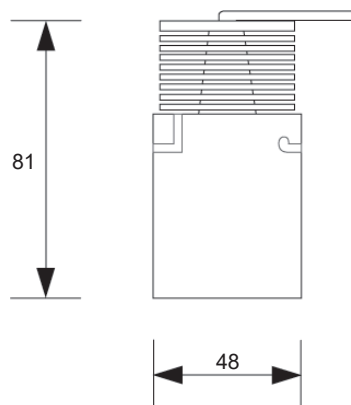

Serie di faretti minimal, dalle linee essenziali, adatti per l'installazione a filo in soffitti di cartongesso grazie alla flangia di cui sono appositamente dotati. Gli apparecchi si fissano alla cassaforma attraverso un sistema dalla notevole semplicità. Estremamente efficienti e completi, combinano le dimensioni compatte al comfort visivo dato dall'ottica arretrata. Producono un illuminamento efficace ed un ottimo rendimento cromatico.

Disponibili in molteplici dimensioni per soddisfare qualunque esigenza di illuminazione, diverse ottiche e differenti finiture per una massima personalizzazione del punto luce.

Series of minimalist spotlights, with essential lines, suitable for flush installation in plasterboard ceilings thanks to the flange they are equipped with. The fixtures are fixed to the outer case through a system of considerable simplicity. Extremely efficient and complete, they combine the compact dimensions with visual comfort given by the backward optic. They produce an effective lighting and an excellent chromatic output.

Available in many sizes to satisfy any lighting needs, different optics and finishes for a better customization of the light point.

Code: AV02268GN

Protezione dai corpi solidi $\varnothing > 1 \text{ mm}$
Protection against solid objects $\varnothing > 1 \text{ mm}$

Class III

Incasso a soffitto
Ceiling recessed

Possibilità di scelta tra diverse ottiche
Available in different optics

Cavo 50 cm in dotazione
50 cm cable included

Potenza 9W
Power 9W

Collegare in serie 250mA
Connect in series at 250mA