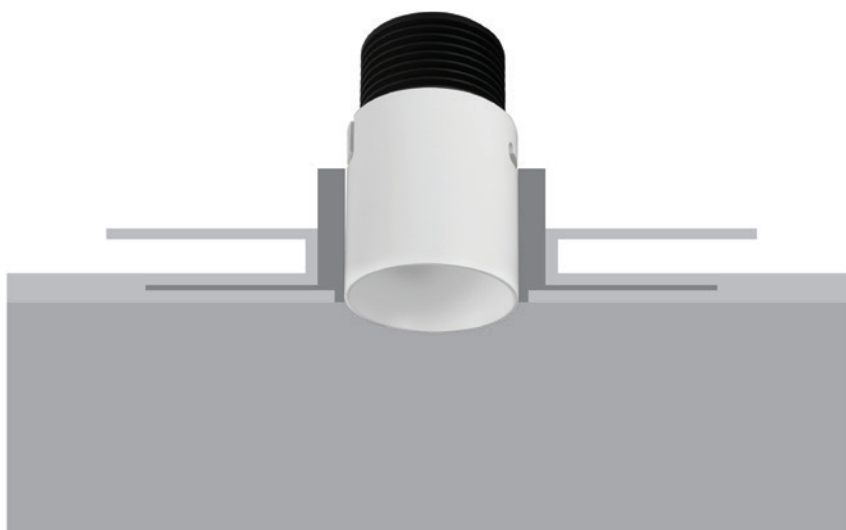

Serie di faretti minimal, dalle linee essenziali, adatti per l'installazione a filo in soffitti di cartongesso grazie alla flangia di cui sono appositamente dotati. Gli apparecchi si fissano alla cassaforma attraverso un sistema dalla notevole semplicità. Estremamente efficienti e completi, combinano le dimensioni compatte al comfort visivo dato dall'ottica arretrata. Producono un illuminamento efficace ed un ottimo rendimento cromatico.

Disponibili in molteplici dimensioni per soddisfare qualunque esigenza di illuminazione, diverse ottiche e differenti finiture per una massima personalizzazione del punto luce.

Series of minimalist spotlights, with essential lines, suitable for flush installation in plasterboard ceilings thanks to the flange they are equipped with. The fixtures are fixed to the outer case through a system of considerable simplicity. Extremely efficient and complete, they combine the compact dimensions with visual comfort given by the backward optic. They produce an effective lighting and an excellent chromatic output.

Available in many sizes to satisfy any lighting needs, different optics and finishes for a better customization of the light point.

Code: AV02268GN

Protezione dai corpi solidi $\varnothing > 1 \text{ mm}$
Protection against solid objects $\varnothing > 1 \text{ mm}$

Class III

Incasso a soffitto
Ceiling recessed

Possibilità di scelta tra diverse ottiche
Available in different optics

Cavo 50 cm in dotazione
50 cm cable included

Potenza 9W
Power 9W

Collegare in serie 250mA
Connect in series at 250mA