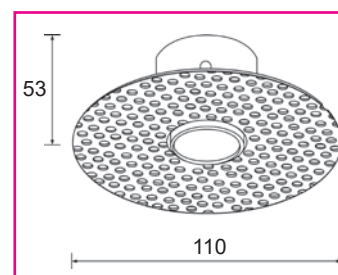

190 gr

60 mm

Antiabbagliamento
Anti-glare

Sistema antistrappo
Tear-resistant system

Flangia per cartongesso
Plasterboard flange

Bianco - Grigio - Nero
White - Grey - Black

150 gr

COLOURS