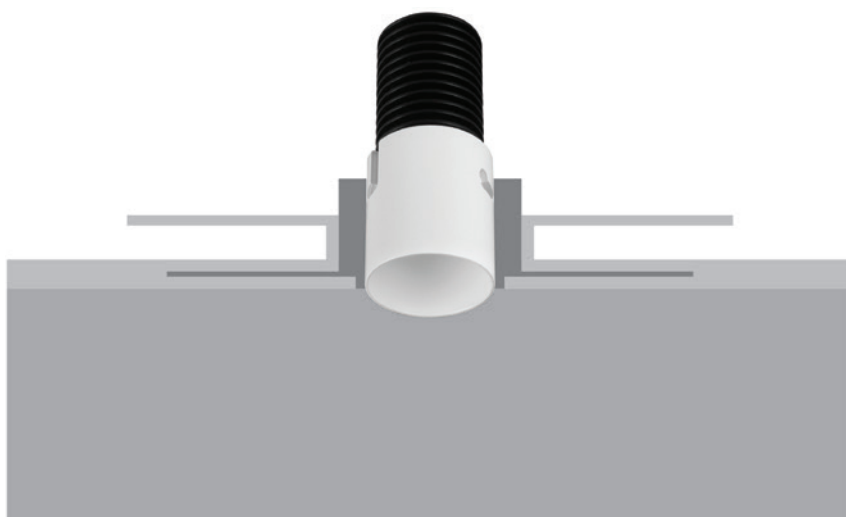

Serie di faretti minimal, dalle linee essenziali, adatti per l'installazione a filo in soffitti di cartongesso grazie alla flangia di cui sono appositamente dotati. Gli apparecchi si fissano alla cassaforma attraverso un sistema dalla notevole semplicità. Estremamente efficienti e completi, combinano le dimensioni compatte al comfort visivo dato dall'ottica arretrata. Producono un illuminamento efficace ed un ottimo rendimento cromatico.

Disponibili in molteplici dimensioni per soddisfare qualunque esigenza di illuminazione, diverse ottiche e differenti finiture per una massima personalizzazione del punto luce.

Series of minimalist spotlights, with essential lines, suitable for flush installation in plasterboard ceilings thanks to the flange they are equipped with. The fixtures are fixed to the outer case through a system of considerable simplicity. Extremely efficient and complete, they combine the compact dimensions with visual comfort given by the backward optic. They produce an effective lighting and an excellent chromatic output.

Available in many sizes to satisfy any lighting needs, different optics and finishes for a better customization of the light point.

Code: AV02266GN

Protezione dai corpi solidi $\varnothing > 1 \text{ mm}$
Protection against solid objects $\varnothing > 1 \text{ mm}$

Class III

Incasso a soffitto
Ceiling recessed

Possibilità di scelta tra diverse ottiche
Available in different optics

Cavo 50 cm in dotazione
50 cm cable included

Potenza 6W
Power 6W

Collegare in serie 500mA
Connect in series at 500mA