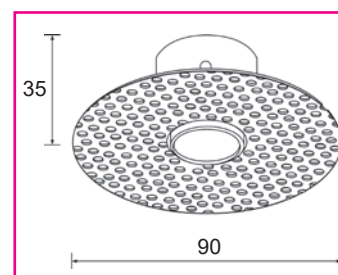

60 gr

40 mm

Antiabbagliamento
Anti-glare

Flangia per cartongesso
Plasterboard flange

Bianco - Grigio - Nero
White - Grey - Black

COLOURS

-  Cool white 6000°K
-  Natural white 4000°K
-  Warm white 3000°K
-  Warm white 2700°K
-  Amber
-  Red
-  Green
-  Blue

FINISHES

- White 
- Grey 
- Black 

OPTICS

15° 25° 30°