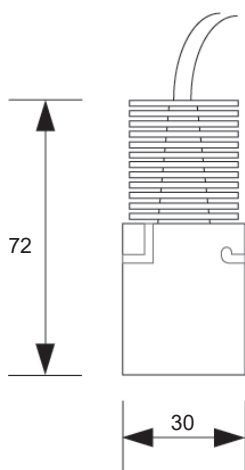

Code: AV02266GN

Protezione dai corpi solidi $\varnothing > 1 \text{ mm}$
Protection against solid objects $\varnothing > 1 \text{ mm}$

Class III

Incasso a soffitto
Ceiling recessed

Possibilità di scelta tra diverse ottiche
Available in different optics

Cavo 50 cm in dotazione
50 cm cable included

Potenza 6W
Power 6W

Collegare in serie 500mA
Connect in series at 500mA

60 gr

40 mm

Antiabbagliamento
Anti-glare

Flangia per cartongesso
Plasterboard flange

Bianco - Grigio - Nero
White - Grey - Black

COLOURS

- Cool white 6000°K
- Natural white 4000°K
- Warm white 3000°K
- Warm white 2700°K
- Amber
- Red
- Green
- Blue

FINISHES

- White
- Grey
- Black

OPTICS

15° 25° 30°