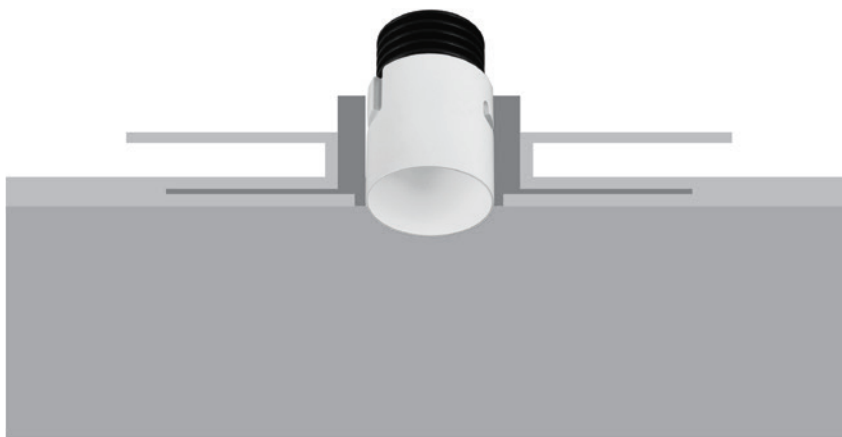

Serie di faretti minimal, dalle linee essenziali, adatti per l'installazione a filo in soffitti di cartongesso grazie alla flangia di cui sono appositamente dotati. Gli apparecchi si fissano alla cassaforma attraverso un sistema dalla notevole semplicità. Estremamente efficienti e completi, combinano le dimensioni compatte al comfort visivo dato dall'ottica arretrata. Producono un illuminamento efficace ed un ottimo rendimento cromatico.

Disponibili in molteplici dimensioni per soddisfare qualunque esigenza di illuminazione, diverse ottiche e differenti finiture per una massima personalizzazione del punto luce.

Series of minimalist spotlights, with essential lines, suitable for flush installation in plasterboard ceilings thanks to the flange they are equipped with. The fixtures are fixed to the outer case through a system of considerable simplicity. Extremely efficient and complete, they combine the compact dimensions with visual comfort given by the backward optic. They produce an effective lighting and an excellent chromatic output.

Available in many sizes to satisfy any lighting needs, different optics and finishes for a better customization of the light point.

Code: AV02265GN

- Protezione dai corpi solidi $\varnothing > 1 \text{ mm}$
Protection against solid objects $\varnothing > 1 \text{ mm}$ 
- Class III 
- Incasso a soffitto
Ceiling recessed 
- Possibilità di scelta tra diverse ottiche
Available in different optics 
- Cavo 50 cm in dotazione
50 cm cable included 
- Potenza 1W, 2W, 3W
Power 1W, 2W, 3W 
- Collegare in serie 350mA o 500mA o 700mA
Connect in series at 350mA or 500mA or 700mA 
- 40 gr 
- 40 mm 
- Antiabbagliamento
Anti-glare 