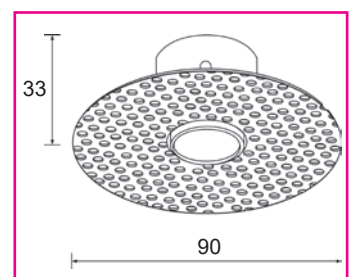

Flangia per cartongesso
Plasterboard flange