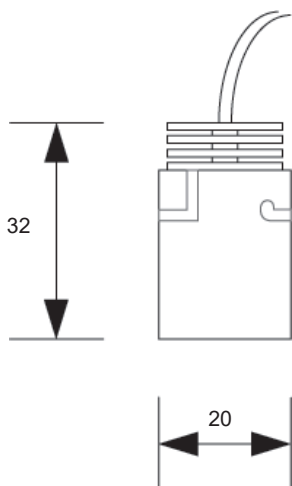

Code: AV02264GN

Protezione dai corpi solidi $\varnothing > 1 \text{ mm}$
Protection against solid objects $\varnothing > 1 \text{ mm}$

Class III

Incasso a soffitto
Ceiling recessed

Possibilità di scelta tra diverse ottiche
Available in different optics

Cavo 50 cm in dotazione
50 cm cable included

Potenza 1W
Power 1W

Collegare in serie 350mA
Connect in series at 350mA

20 gr

30 mm

Antiabbagliamento
Anti-glare

Flangia per cartongesso
Plasterboard flange

Bianco - Grigio - Nero
White - Grey - Black

50 gr

COLOURS

FINISHES

OPTICS