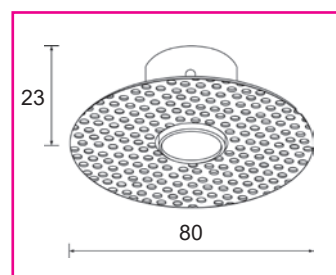

20 gr

30 mm

Antiabbagliamento
Anti-glare

Flangia per cartongesso
Plasterboard flange

Bianco - Grigio - Nero
White - Grey - Black

50 gr

COLOURS

FINISHES