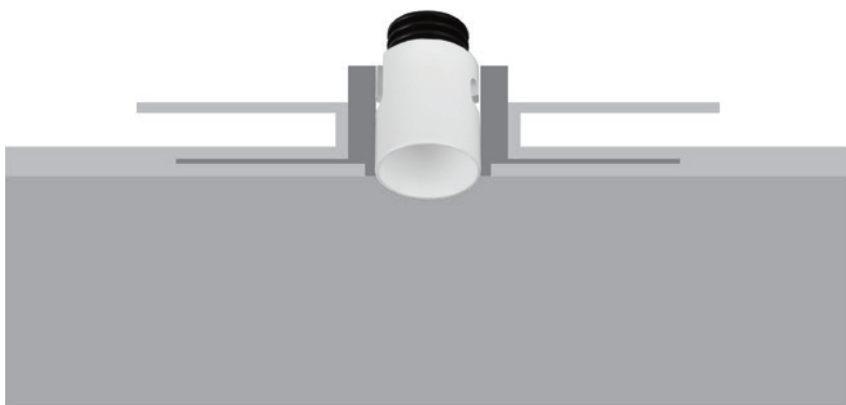

Code: AV02264GN