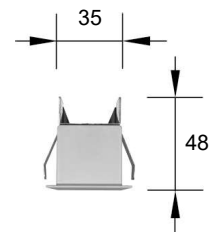

Cavo 50 cm in dotazione
50 cm cable included

Potenza 1W, 2W
Power 1W, 2W

Collegare in serie 350mA o 500mA
Connect in series at 350mA or 500mA

Dimmerabile su richiesta
Dimmable on request

3 leds

6 leds

9 leds