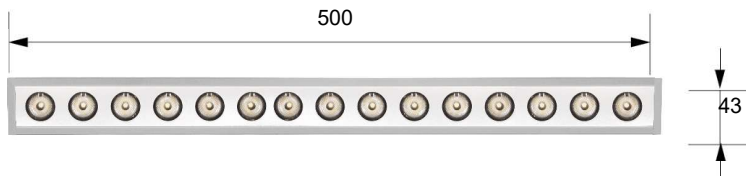

Cavo 50 cm in dotazione
50 cm cable included

Potenza 1W, 2W
Power 1W, 2W

Collegare in serie 350mA o 500mA
Connect in series at 350mA or 500mA

Dimmerabile su richiesta
Dimmable on request

3 leds

6 leds

9 leds