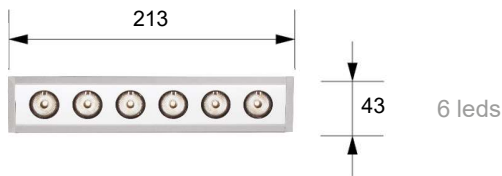

Cavo 50 cm in dotazione
50 cm cable included

Potenza 1W, 2W
Power 1W, 2W

Collegare in serie 350mA o 500mA
Connect in series at 350mA or 500mA

Dimmerabile su richiesta
Dimmable on request

3 leds

6 leds

9 leds