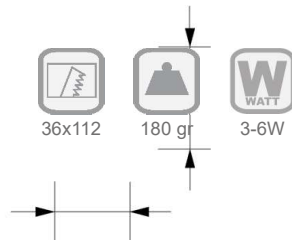

Cavo 50 cm in dotazione
50 cm cable included

Potenza 1W, 2W
Power 1W, 2W

Collegare in serie 350mA o 500mA
Connect in series at 350mA or 500mA

Dimmerabile su richiesta
Dimmable on request

3 leds

6 leds

9 leds