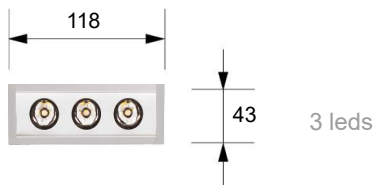

Cavo 50 cm in dotazione
50 cm cable included

Potenza 1W, 2W
Power 1W, 2W

Collegare in serie 350mA o 500mA
Connect in series at 350mA or 500mA

Dimmerabile su richiesta
Dimmable on request

3 leds

6 leds

9 leds