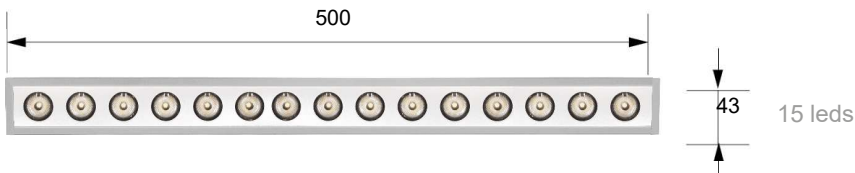

Cavo 50 cm in dotazione
50 cm cable included

Potenza 1W, 2W
Power 1W, 2W

Collegare in serie 350mA o 500mA
Connect in series at 350mA or 500mA

Dimmerabile su richiesta
Dimmable on request

Code: AV02249GN

COLOURS