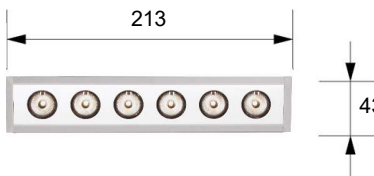

Cavo 50 cm in dotazione
50 cm cable included

Potenza 1W, 2W
Power 1W, 2W

Collegare in serie 350mA o 500mA
Connect in series at 350mA or 500mA

Dimmerabile su richiesta
Dimmable on request

Code: AV02249GN

COLOURS