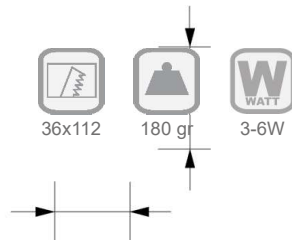

Cavo 50 cm in dotazione
50 cm cable included

Potenza 1W, 2W
Power 1W, 2W

Collegare in serie 350mA o 500mA
Connect in series at 350mA or 500mA

Dimmerabile su richiesta
Dimmable on request

Code: AV02249GN

COLOURS