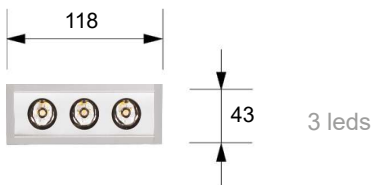

Cavo 50 cm in dotazione
50 cm cable included

Potenza 1W, 2W
Power 1W, 2W

Collegare in serie 350mA o 500mA
Connect in series at 350mA or 500mA

Dimmerabile su richiesta
Dimmable on request

Code: AV02249GN

COLOURS