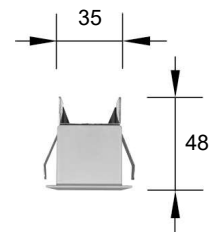

Cavo 50 cm in dotazione
50 cm cable included

Potenza 1W, 2W
Power 1W, 2W

Collegare in serie 350mA o 500mA
Connect in series at 350mA or 500mA

Dimmerabile su richiesta
Dimmable on request

Code: AV02249GN

COLOURS