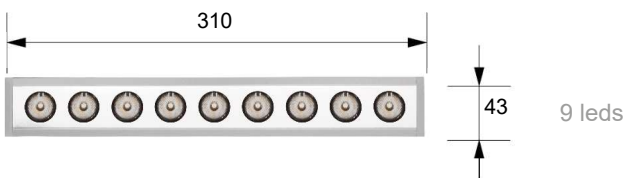

Cavo 50 cm in dotazione
50 cm cable included

Potenza 1W, 2W
Power 1W, 2W

Collegare in serie 350mA o 500mA
Connect in series at 350mA or 500mA

Dimmerabile su richiesta
Dimmable on request

Code: AV02249GN

COLOURS