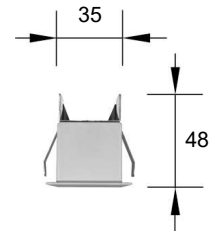

Protezione dai corpi solidi $\varnothing > 1$ mm
Protection against solid objects $\varnothing > 1$ mm

Class III

Appliche a soffitto e a parete
Ceiling and wall applique

Possibilità di scelta tra diverse ottiche
Available in different optics

Cavo 50 cm in dotazione
50 cm cable included

Potenza 1W, 2W
Power 1W, 2W

Collegare in serie 350mA o 500mA
Connect in series at 350mA or 500mA

Dimmerabile su richiesta
Dimmable on request

Code: AV02248GN
3 leds

6 leds

9 leds

15 leds

COLOURS

- Cool white
- Natural white
- Warm white 3000°K
- Warm white 2700°K
- Amber

FINISHES

- White
- Grey
- Black

OPTICS