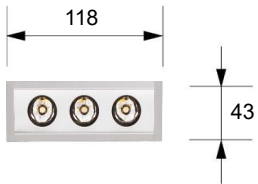

Cavo 50 cm in dotazione
50 cm cable included

Potenza 1W, 2W
Power 1W, 2W

Collegare in serie 350mA o 500mA
Connect in series at 350mA or 500mA

Dimmerabile su richiesta
Dimmable on request

Code: AV02248GN
3 leds