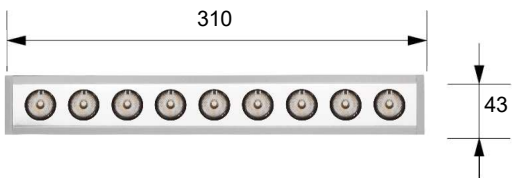

Protezione dai corpi solidi $\varnothing > 1$ mm
Protection against solid objects $\varnothing > 1$ mm

Class III

Appliche a soffitto e a parete
Ceiling and wall applique

Possibilità di scelta tra diverse ottiche
Available in different optics

Cavo 50 cm in dotazione
50 cm cable included

Potenza 1W, 2W
Power 1W, 2W

Collegare in serie 350mA o 500mA
Connect in series at 350mA or 500mA

Dimmerabile su richiesta
Dimmable on request

Code: AV02248GN
3 leds

6 leds

9 leds

15 leds

COLOURS

- Cool white
- Natural white
- Warm white 3000°K
- Warm white 2700°K
- Amber

FINISHES

- White
- Grey
- Black

OPTICS