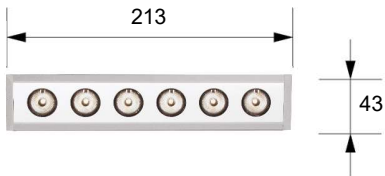

Cavo 50 cm in dotazione
50 cm cable included

Potenza 1W, 2W
Power 1W, 2W

Collegare in serie 350mA o 500mA
Connect in series at 350mA or 500mA

Dimmerabile su richiesta
Dimmable on request

Code: AV02248GN
3 leds