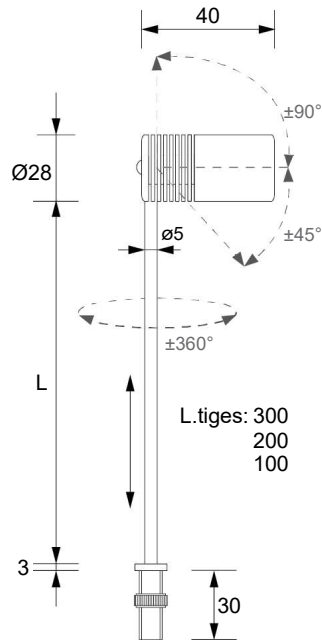

Code: AV02222GN

Alette paraluce
Barndoors

Protezione dai corpi solidi $\text{Ø} > 1 \text{ mm}$
Protection against solid objects $\text{Ø} > 1 \text{ mm}$

Class III

Incasso a soffitto e a parete e dal basso verso l'alto
Ceiling, wall and bottom up recessed

Possibilità di scelta fra diverse ottiche
Available in different optics

Cavo 50 cm in dotazione
50 cm cable included

Potenza 3W
Power 3W

Collegare in serie 350mA
Connect in series at 350mA

Orientabile $\pm 135^\circ$ e $\pm 360^\circ$
Adjustable $\pm 135^\circ$ and $\pm 360^\circ$

60 gr

$\text{Ø} 10 \text{ mm}$

Faretto orientabile dotato di snodo per dirigere il fascio luminoso in diverse direzioni. Montato su astina regolabile in altezza e in rotazione (per 360°) senza l'ausilio di strumenti ma solo con la pressione della mano.

Adjustable spotlight with joint to guide the light beam in different directions. It is mounted on a stem which can be adjusted in height and rotation (by 360°), without tools, but only with hand pressure.