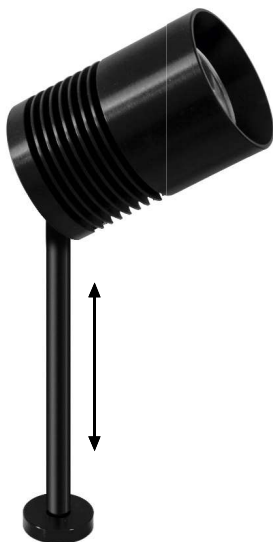

Code: AV02222GN

Alette paraluce
Barndoors

Protezione dai corpi solidi $\text{Ø} > 1 \text{ mm}$
Protection against solid objects $\text{Ø} > 1 \text{ mm}$

Class III

Incasso a soffitto e a parete e dal basso verso l'alto
Ceiling, wall and bottom up recessed

Possibilità di scelta fra diverse ottiche
Available in different optics

Cavo 50 cm in dotazione
50 cm cable included

Potenza 3W
Power 3W

Collegare in serie 350mA
Connect in series at 350mA

Orientabile $\pm 135^\circ$ e $\pm 360^\circ$
Adjustable $\pm 135^\circ$ and $\pm 360^\circ$

60 gr

$\text{Ø} 10 \text{ mm}$

Faretto orientabile dotato di snodo per dirigere il fascio luminoso in diverse direzioni. Montato su astina regolabile in altezza e in rotazione (per 360°) senza l'ausilio di strumenti ma solo con la pressione della mano.

Adjustable spotlight with joint to guide the light beam in different directions. It is mounted on a stem which can be adjusted in height and rotation (by 360°), without tools, but only with hand pressure.