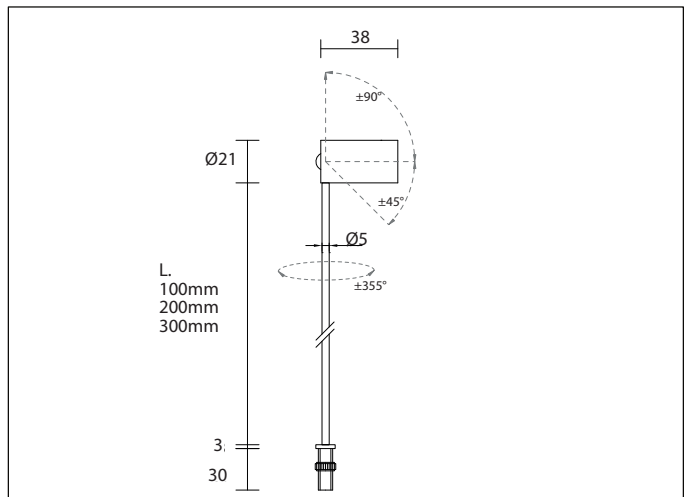

Include:
Cavo 0,5mt FEP 2x0,35

Potenza:
2W

150Lm
(3000K-500mA)

Collegare in serie:
500mA

CRI
>80

Ø10mm

50gr

FOTOMETRIA

DIMENSIONI

CONNESSIONI

ATTENZIONE

I singoli faretto LED vanno collegati in serie, rispettando la polarità.

Alimentare l'impianto solo dopo il collegamento di tutti i faretto.