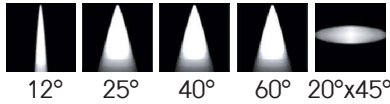

COLORI

-  5500K
-  4000K
-  3000K
-  2700K
-  Ambra

**3000K CRI>90 Su richiesta

FINITURE

- Grigio 
- Nero 

OTTICHE

CODICE: AV02221GN

IP40

Include:
Cavo 0,5mt FEP 2x0,35

Potenza:
2W

150Lm
(3000K-500mA)

Collegare in serie:
500mA

CRI
>80

Ø10mm

50gr

FOTOMETRIA