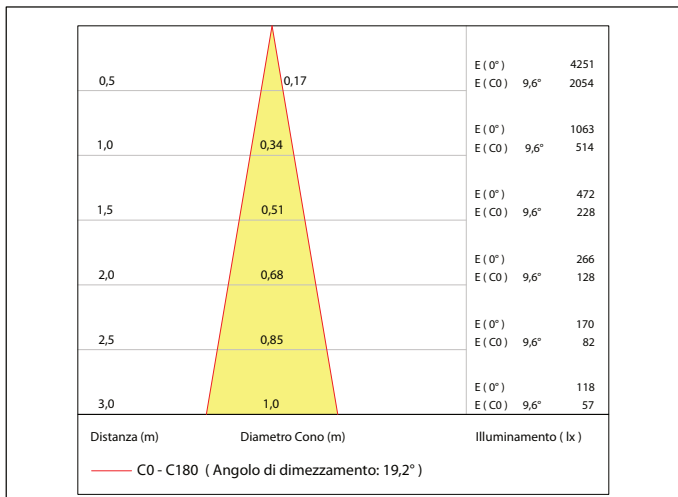

Include:
Cavo 0,5mt FEP 2x0,35

Potenza:
2W

150Lm
(3000K-500mA)

Collegare in serie:
500mA

CRI
>80

Ø10mm

50gr

FOTOMETRIA

DIMENSIONI

CONNESSIONI

ATTENZIONE

I singoli faretto LED vanno collegati in serie, rispettando la polarità.

Alimentare l'impianto solo dopo il collegamento di tutti i faretto.