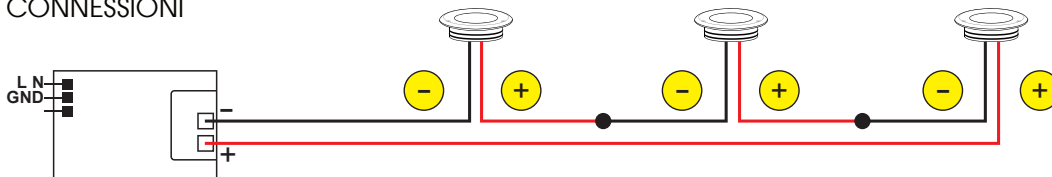

Include:
Cavo 0,5mt FEP 2x0,35

Potenza:
2W

150Lm
(3000K-500mA)

Collegare in serie:
500mA

CRI
>80

Ø10mm

50gr

FOTOMETRIA

DIMENSIONI

CONNESSIONI

ATTENZIONE

I singoli faretto LED vanno collegati in serie, rispettando la polarità.

Alimentare l'impianto solo dopo il collegamento di tutti i faretto.