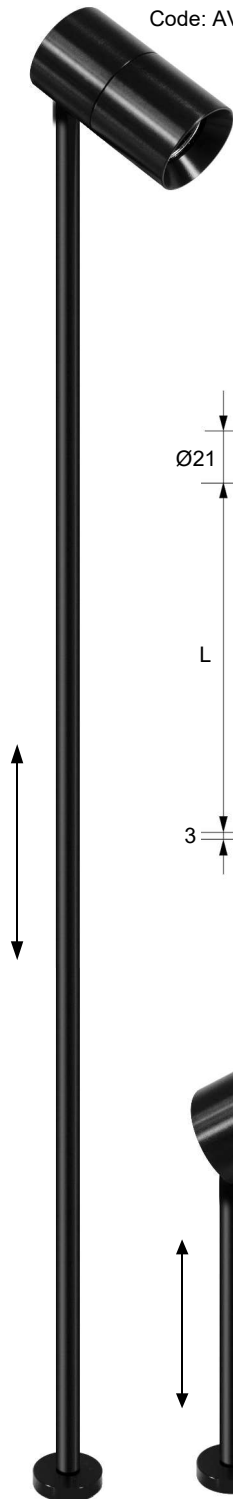

Code: AV02221GN

Alette paraluce
Barndoors

Protezione dai corpi solidi $\varnothing > 1 \text{ mm}$
Protection against solid objects $\varnothing > 1 \text{ mm}$

Class III

Incasso a soffitto e a parete e dal basso verso l'alto
Ceiling, wall and bottom up recessed

Possibilità di scelta fra diverse ottiche
Available in different optics

Cavo 50 cm in dotazione
50 cm cable included

Potenza 1W o 2W
Power 1W or 2W

Collegare in serie 350mA o 500mA
Connect in series at 350mA or 500mA

Orientabile $\pm 135^\circ$ e $\pm 360^\circ$
Adjustable $\pm 135^\circ$ and $\pm 360^\circ$

50 gr

$\varnothing 10 \text{ mm}$

Faretto orientabile dotato di snodo per dirigere il fascio luminoso in diverse direzioni. Montato su astina regolabile in altezza e in rotazione (per 360°) senza l'ausilio di strumenti ma solo con la pressione della mano.

Adjustable spotlight with joint to guide the light beam in different directions. It is mounted on a stem which can be adjusted in height and rotation (by 360°), without tools, but only with hand pressure.