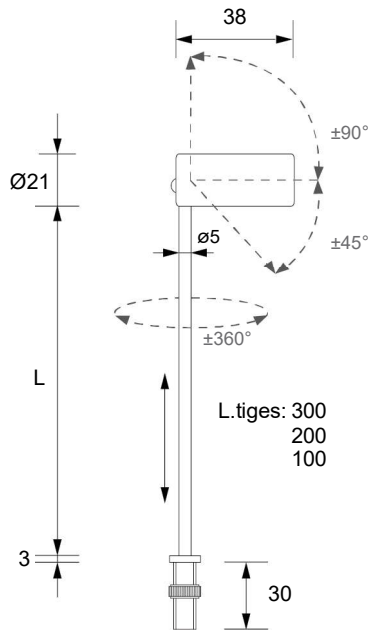

Code: AV02221GN

Alette paraluce
Barndoors

Protezione dai corpi solidi $\varnothing > 1 \text{ mm}$
Protection against solid objects $\varnothing > 1 \text{ mm}$

Class III

Incasso a soffitto e a parete e dal basso verso l'alto
Ceiling, wall and bottom up recessed

Possibilità di scelta fra diverse ottiche
Available in different optics

Cavo 50 cm in dotazione
50 cm cable included

Potenza 1W o 2W
Power 1W or 2W

Collegare in serie 350mA o 500mA
Connect in series at 350mA or 500mA

Orientabile $\pm 135^\circ$ e $\pm 360^\circ$
Adjustable $\pm 135^\circ$ and $\pm 360^\circ$

50 gr

$\varnothing 10 \text{ mm}$

Faretto orientabile dotato di snodo per dirigere il fascio luminoso in diverse direzioni. Montato su astina regolabile in altezza e in rotazione (per 360°) senza l'ausilio di strumenti ma solo con la pressione della mano.

Adjustable spotlight with joint to guide the light beam in different directions. It is mounted on a stem which can be adjusted in height and rotation (by 360°), without tools, but only with hand pressure.