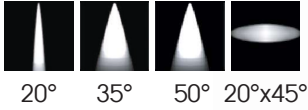

COLORI

- 5500K
- 4000K
- 3000K
- 2700K
- Ambra

**3000K CRI>90 Su richiesta

FINITURE

- Nero
- Grigio

OTTICHE

CODICE: AV02217GN

IP20

Include:
Cavo 0,5mt FEP 2x0,35

Potenza:
3W

330Lm
(3000K-350mA)

Collegare in serie:
350mA

CRI
>80

Ø10mm

40gr

EMISSIONE DI LUCE