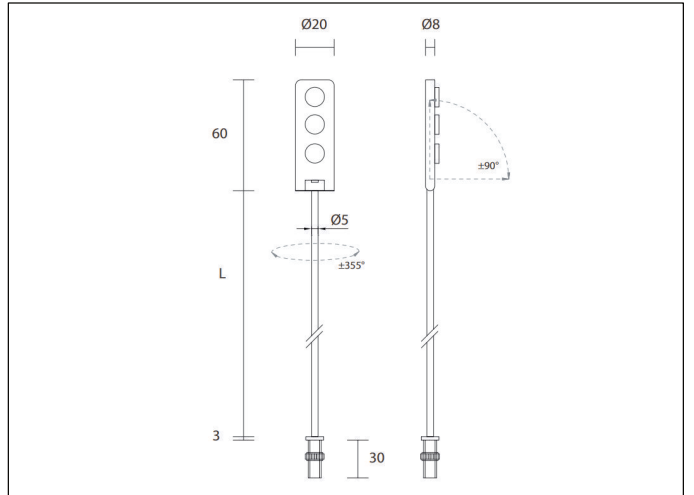

Include:
Cavo 0,5mt FEP 2x0,35

Potenza:
3W

330Lm
(3000K-350mA)

Collegare in serie:
350mA

CRI
>80

Ø10mm

40gr

EMISSIONE DI LUCE

DIMENSIONI

CONNESSIONI

ATTENZIONE

I singoli faretto LED vanno collegati in serie, rispettando la polarità.
Alimentare l'impianto solo dopo il collegamento di tutti i faretto.