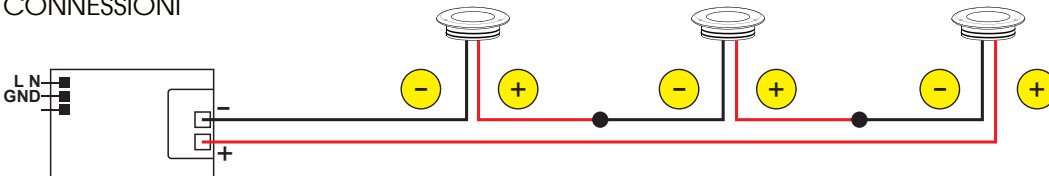

Include:
Cavo 0,5mt FEP 2x0,35

Potenza:
3W

330Lm
(3000K-350mA)

Collegare in serie:
350mA

CRI
>80

Ø10mm

40gr

EMISSIONE DI LUCE

DIMENSIONI

CONNESSIONI

ATTENZIONE

I singoli faretto LED vanno collegati in serie, rispettando la polarità.
Alimentare l'impianto solo dopo il collegamento di tutti i faretto.