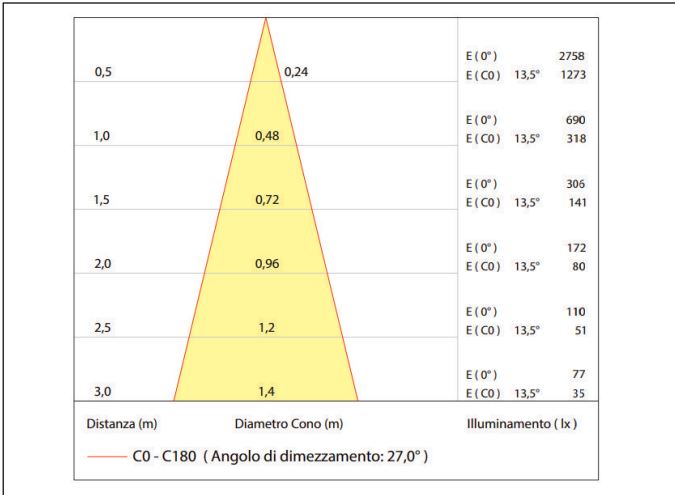

Include:
Cavo 0,5mt FEP 2x0,35

Potenza:
3W

330Lm
(3000K-350mA)

Collegare in serie:
350mA

CRI
>80

Ø10mm

40gr

EMISSIONE DI LUCE

DIMENSIONI

CONNESSIONI

ATTENZIONE

I singoli faretto LED vanno collegati in serie, rispettando la polarità.
Alimentare l'impianto solo dopo il collegamento di tutti i faretto.