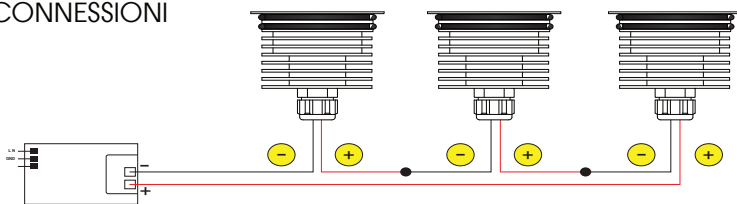

IP20

Include:
Cavo 0,5mt FEP 2x0,35

Potenza:
3W

240Lm
(3000K-250mA)

Collegare in serie:
250mA

CRI
>80

Ø10mm

25gr

EMISSIONE LUMINOSA

DIMENSIONI

CONNESSIONI

ATTENZIONE

I singoli faretto LED vanno collegati in serie, rispettando la polarità.

Alimentare l'impianto solo dopo il collegamento di tutti i faretto.