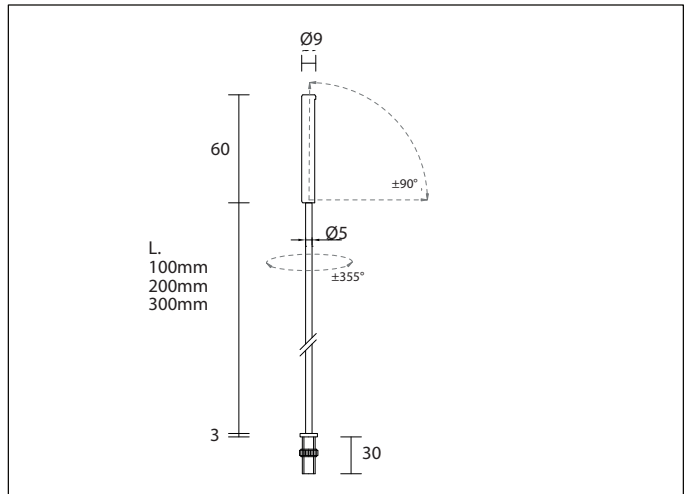

IP20

Include:
Cavo 0,5mt FEP 2x0,35

Potenza:
3W

240Lm
(3000K-250mA)

Collegare in serie:
250mA

CRI
>80

Ø10mm

25gr

EMISSIONE LUMINOSA

DIMENSIONI

CONNESSIONI

ATTENZIONE

I singoli faretto LED vanno collegati in serie, rispettando la polarità.

Alimentare l'impianto solo dopo il collegamento di tutti i faretto.