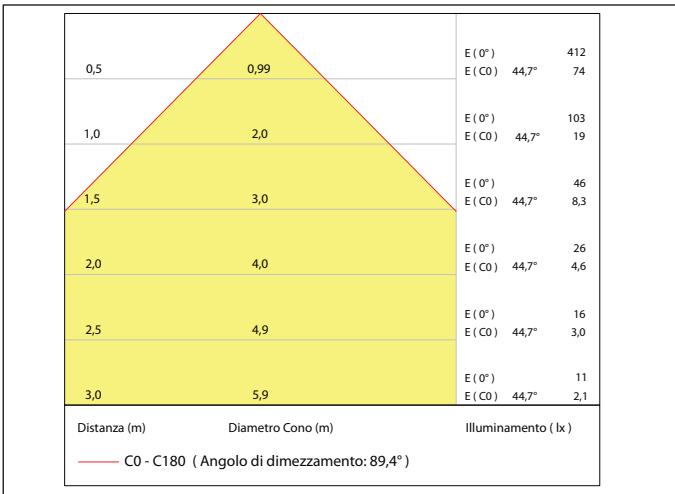

IP20

Include:
Cavo 0,5mt FEP 2x0,35

Potenza:
3W

240Lm
(3000K-250mA)

Collegare in serie:
250mA

CRI
>80

Ø10mm

25gr

EMISSIONE LUMINOSA

DIMENSIONI

CONNESSIONI

ATTENZIONE

I singoli faretto LED vanno collegati in serie, rispettando la polarità.

Alimentare l'impianto solo dopo il collegamento di tutti i faretto.