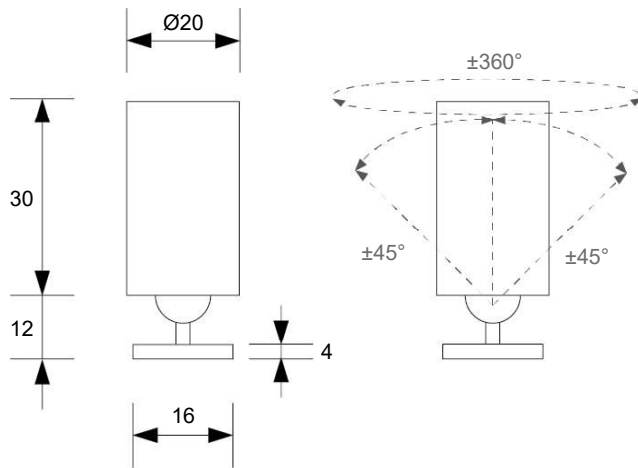

Code: AV02188GN

Ring Nut

$\varnothing 5 \text{ mm}$

Springs

$\varnothing 16 \text{ mm}$

Applique

$\varnothing 5 \text{ mm}$

Magnetic

COLOURS

- Cool white
- Natural white
- Warm white 3000°K
- Warm white 2700°K

FINISHES

- Grey
- Black

OPTICS