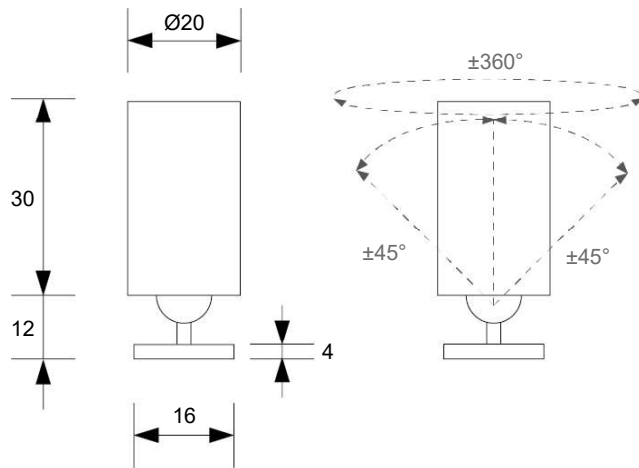

Code: AV02187GN

Ring Nut

Springs

Applique

Magnetic

COLOURS

- Cool white
- Natural white
- Warm white 3000°K
- Warm white 2700°K

FINISHES

- Grey
- Black

OPTICS