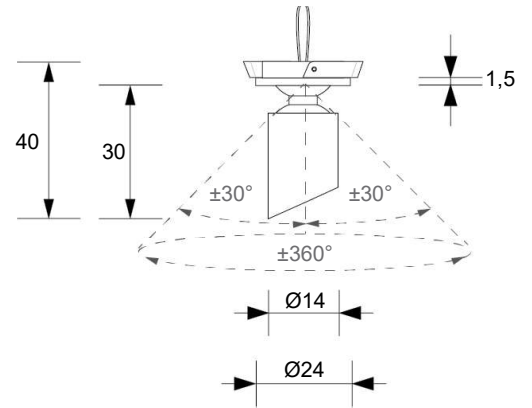

COLOURS

- Cool white
- Natural white
- Warm white 3000°K
- Warm white 2700°K
- Amber
- Red
- Green
- Blue

FINISHES

- Grey
- Black

OPTICS