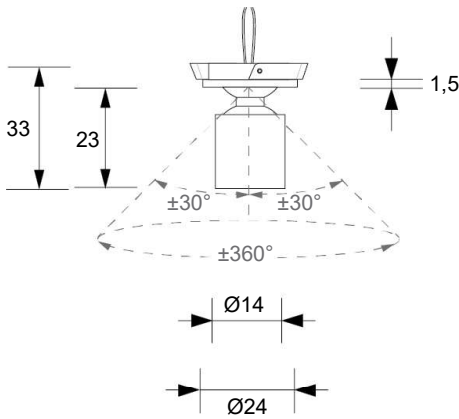

COLOURS

- Cool white
- Natural white
- Warm white 3000°K
- Warm white 2700°K
- Amber
- Red
- Green
- Blue

FINISHES

- Grey
- Black

OPTICS