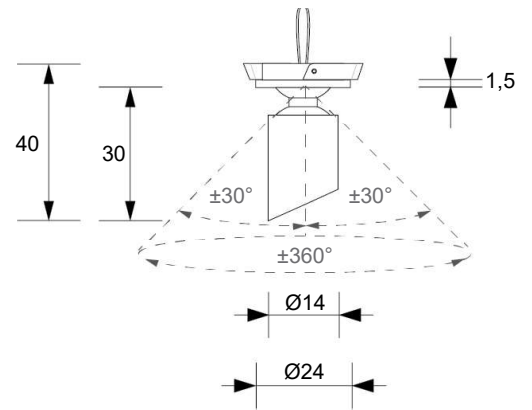

Protezione dai corpi solidi $\varnothing > 1 \text{ mm}$
Protection against solid objects $\varnothing > 1 \text{ mm}$

IP40

Class III

Incasso a soffitto e a parete e dal basso verso l'alto
Ceiling and wall bottom up recessed

Possibilità di scelta tra diverse ottiche
Available in different optics

Cavo 50 cm in dotazione
50 cm cable included

Potenza 1W
Power 1W

Collegare in serie 350mA
Connect in series 350mA

10 gr

$\varnothing 20 \text{ mm}$

COLOURS

- Cool white
- Natural white
- Warm white 3000°K
- Warm white 2700°K
- Amber
- Red
- Green
- Blue

FINISHES

- Grey
- Black

OPTICS