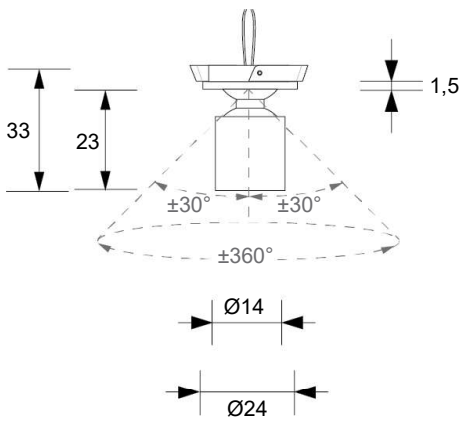

Protezione dai corpi solidi $\varnothing > 1 \text{ mm}$
Protection against solid objects $\varnothing > 1 \text{ mm}$

IP40

Class III

Incasso a soffitto e a parete e dal basso verso l'alto
Ceiling and wall bottom up recessed

Possibilità di scelta tra diverse ottiche
Available in different optics

Cavo 50 cm in dotazione
50 cm cable included

Potenza 1W
Power 1W

Collegare in serie 350mA
Connect in series 350mA

10 gr

$\varnothing 20 \text{ mm}$

COLOURS

- Cool white
- Natural white
- Warm white 3000°K
- Warm white 2700°K
- Amber
- Red
- Green
- Blue

FINISHES

- Grey
- Black

OPTICS