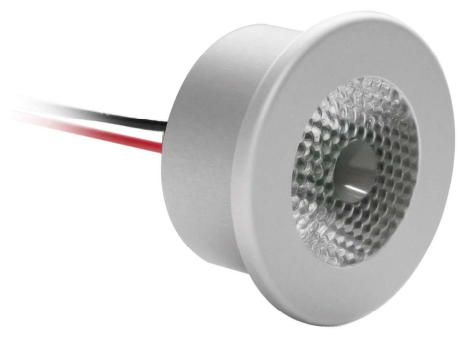

Protezione dai corpi solidi $\varnothing > 1$ mm
Protection against solid objects $\varnothing > 1$ mm

Class III

Incasso a soffitto e a parete
Ceiling and wall recessed

Possibilità di scelta tra diverse ottiche
Available in different optics

Cavo 50 cm in dotazione
50 cm cable included

Potenza 1W
Power 1W

Collegare in serie 350mA
Connect in series 350mA

12 gr

$\varnothing 26$ mm

AV02164GN

AV02165GN

COLOURS

- Cool white
- Natural white
- Warm white 3000°K
- Warm white 2700°K
- Amber
- Red
- Green
- Blue

FINISHES

- White
- Silver
- Grey
- Black

OPTICS