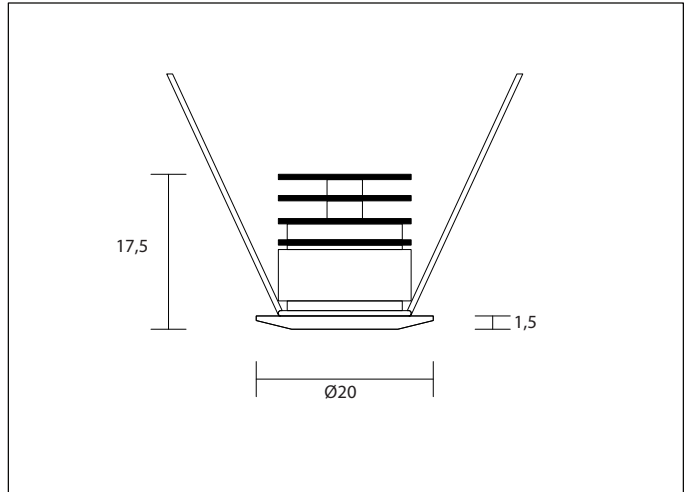

IP40

Include:
Cavo 0,5mt FEP 2x0,35

Potenza:
1W

110Lm
(3000K-350mA)

Collegare in serie:
350mA

CRI
>80

Ø17 mm

10gr

EMISSIONE LUCE

DIMENSIONI

CONNESSIONI

ATTENZIONE

I singoli faretto LED vanno collegati in serie, rispettando la polarità.

Alimentare l'impianto solo dopo il collegamento di tutti i faretto.