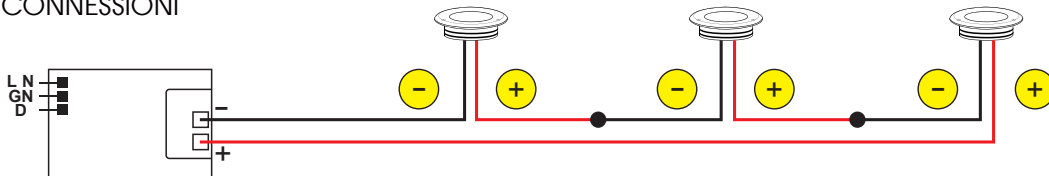

IP40

Include:
Cavo 0,5mt FEP 2x0,35

Potenza:
1W

110Lm
(3000K-350mA)

Collegare in serie:
350mA

CRI
>80

Ø17 mm

10gr

EMISSIONE LUCE

DIMENSIONI

CONNESSIONI

ATTENZIONE

I singoli faretto LED vanno collegati in serie, rispettando la polarità.

Alimentare l'impianto solo dopo il collegamento di tutti i faretto.