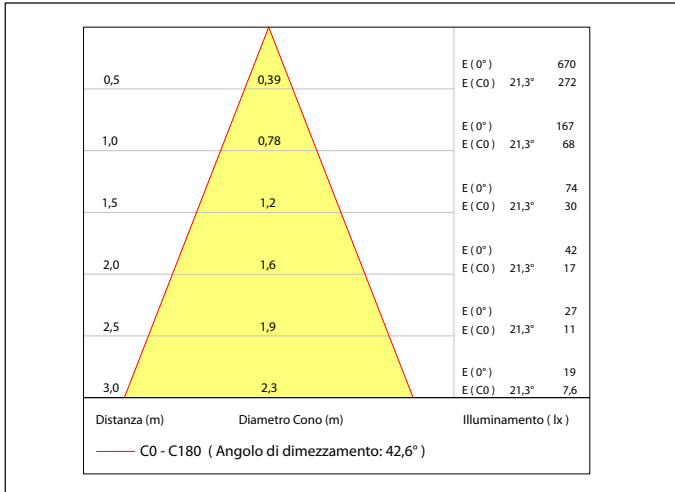

IP40

Include:
Cavo 0,5mt FEP 2x0,35

Potenza:
1W

110Lm
(3000K-350mA)

Collegare in serie:
350mA

CRI
>80

Ø17 mm

10gr

EMISSIONE LUCE

DIMENSIONI

CONNESSIONI

ATTENZIONE

I singoli faretto LED vanno collegati in serie, rispettando la polarità.

Alimentare l'impianto solo dopo il collegamento di tutti i faretto.