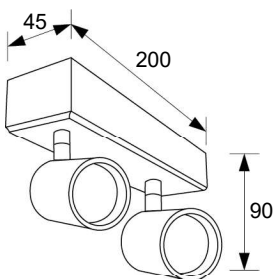

Code: AV02093GN

gr 460
Potenza 9W
Power 9W

gr 670
Potenza 2x9W
Power 2x9W

Code: AV02093GN

gr 1000
Potenza 3x9W
Power 3x9W

Protezione dai corpi solidi $\varnothing > 1 \text{ mm}$
Protection against solid objects $\varnothing > 1 \text{ mm}$