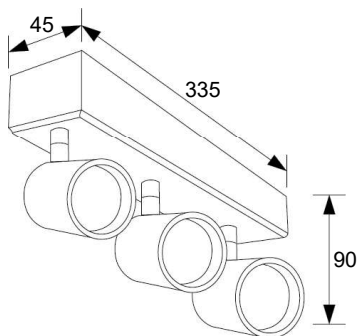

Code: AV02093GN

gr 460
Potenza 9W
Power 9W

gr 670
Potenza 2x9W
Power 2x9W

Code: AV02093GN

gr 1000
Potenza 3x9W
Power 3x9W

Protezione dai corpi solidi $\varnothing > 1 \text{ mm}$
Protection against solid objects $\varnothing > 1 \text{ mm}$