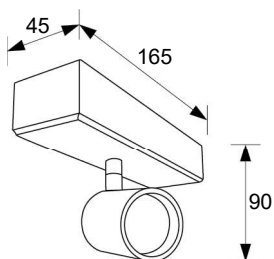

Code: AV02093GN

gr 460
Potenza 9W
Power 9W

gr 670
Potenza 2x9W
Power 2x9W

Code: AV02093GN

gr 1000
Potenza 3x9W
Power 3x9W

Protezione dai corpi solidi $\varnothing > 1 \text{ mm}$
Protection against solid objects $\varnothing > 1 \text{ mm}$