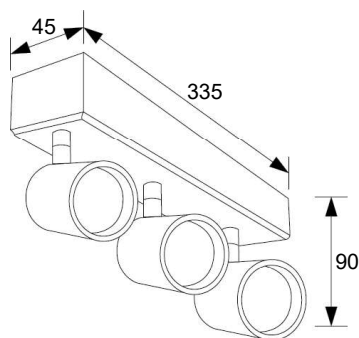

Code: AV02091GN

gr 460
Potenza 9W
Power 9W

Code: AV02091GN
gr 670
Potenza 2x9W
Power 2x9W

gr 1000
Potenza 3x9W
Power 3x9W

Protezione dai corpi solidi $\varnothing > 1$ mm
Protection against solid objects $\varnothing > 1$ mm