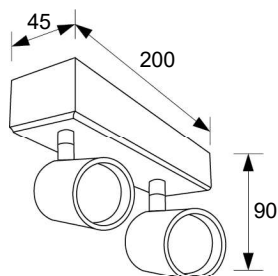

Code: AV02091GN

gr 460
Potenza 9W
Power 9W

Code: AV02091GN
gr 670
Potenza 2x9W
Power 2x9W

gr 1000
Potenza 3x9W
Power 3x9W

Protezione dai corpi solidi $\varnothing > 1$ mm
Protection against solid objects $\varnothing > 1$ mm