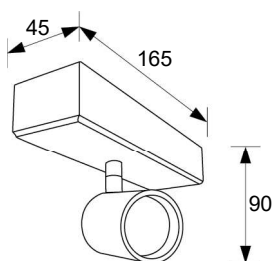

Code: AV02091GN

gr 460
Potenza 9W
Power 9W

Code: AV02091GN
gr 670
Potenza 2x9W
Power 2x9W

gr 1000
Potenza 3x9W
Power 3x9W

Protezione dai corpi solidi $\varnothing > 1$ mm
Protection against solid objects $\varnothing > 1$ mm